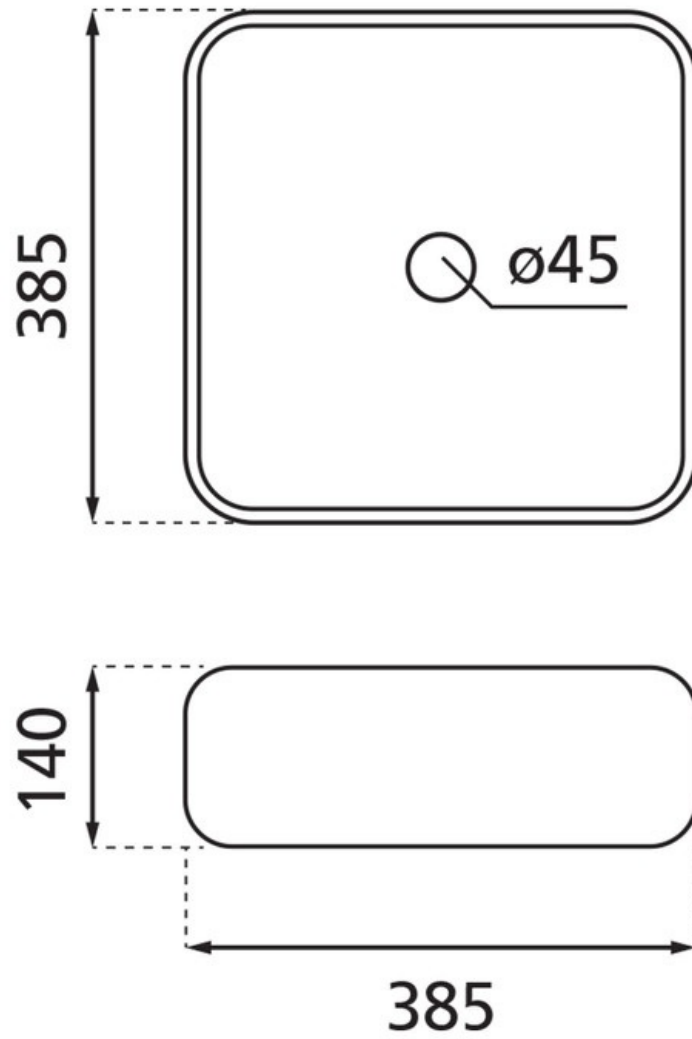

Vasque Dinan Blanc mat

4153

Vasque à poser émaillée sur 4 faces.

Scannez-moi pour
retrouver la fiche produit !

Spécifications techniques

Matériau & Coloris

Matériau	Porcelaine
Couleur	Blanc

Dimensions & Poids

Longueur (en mm)	385
Largeur (en mm)	385
Hauteur (en mm)	140
Diamètre bonde (en mm)	45
Poids net (en kg)	9

Informations complémentaires

Installation	À poser
Plage robinetterie	Non
Trop plein	Non
Vidage	Livré sans vidage