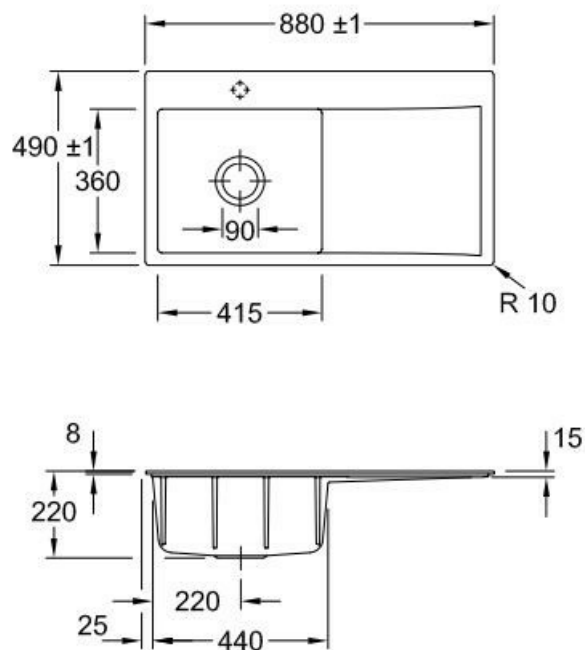

## Spécifications techniques

### Dimensions & Poids

Largeur (en mm)	880
Profondeur (en mm)	490
Dimension sous meuble (en mm)	500
Largeur encastrement (en mm)	870
Profondeur encastrement (en mm)	480
Largeur cuve (en mm)	415
Profondeur cuve (en mm)	360

Hauteur cuve (en mm)	220
Diamètre bonde cuve (en mm)	90
Poids net (en kg)	22
Largeur cuve principale (en mm)	415

## ⓘ Informations complémentaires

Type d'évier	À fleur
Nombre de bacs	1 bac
Type vidage	Automatique chromé
Trop plein	Oui
Montage robinetterie sur évier	Oui
Positionnement égouttoir	Droite
Nombre d'égouttoirs	1
Norme	EN13310
Code EAN	4062373797402
Marque	Villeroy & Boch