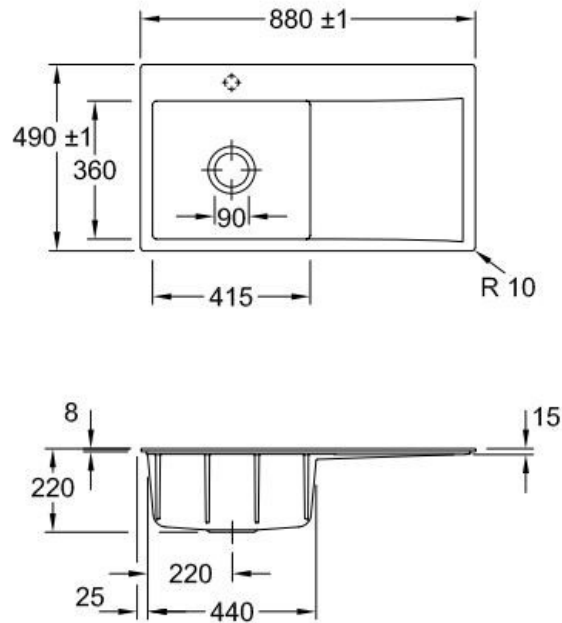

Subway Blanc

EV33522FR1

Diamètre de perçage pour la manette de vidage : 35 mm. Evier à fleur Luisiceram avec vidage automatique chromé.

Scannez-moi pour
retrouver la fiche produit !

Spécifications techniques

Matériau & Coloris

Matériau	Luisiceram
Couleur	Blanc
Couleur évier	Blanc

Dimensions & Poids

Largeur (en mm)	880
Profondeur (en mm)	490
Dimension mini sous-évier (en mm)	500
Largeur encastrement (en mm)	870
Profondeur encastrement (en mm)	480
Largeur cuve (en mm)	415
Profondeur cuve (en mm)	360
Hauteur cuve (en mm)	220
Diamètre bonde cuve (en mm)	90
Poids net (en kg)	22

Informations complémentaires

Type d'évier	À fleur
Nombre de bacs	1 bac
Type vidage	Automatique chromé
Trop plein	Oui
Montage robinetterie sur évier	Oui
Positionnement égouttoir	Droite
Nombre d'égouttoirs	1
Norme	EN13310
Code EAN	4062373797402
Marque	Villeroy & Boch