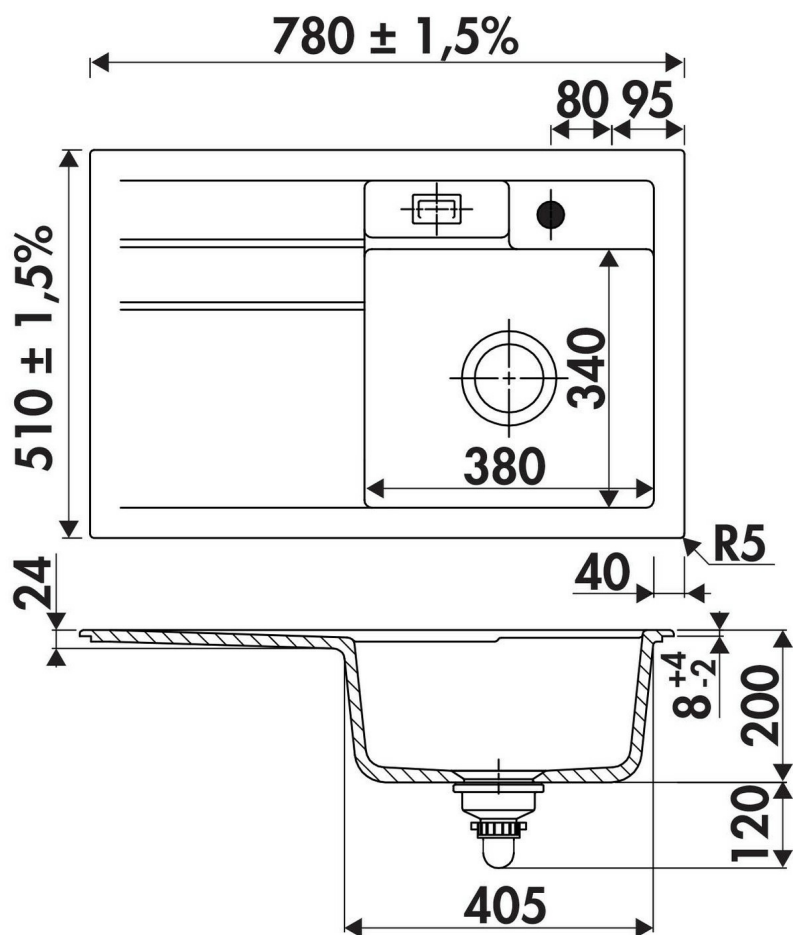

Trésor Blanc brillant

EV5018D 216

Evier à encastrer Luisina 1 bac, 1 égouttoir coloris Blanc Brillant

Diamètre de perçage pour la manette de vidage : 35 mm. Evier à encastrer Luisiceram avec vidage automatique chromé.

Scannez-moi pour
retrouver la fiche produit !

Spécifications techniques

Matériau & Coloris

Matériau	Luisiceram
Couleur	Blanc
Couleur évier	Blanc brillant

Dimensions & Poids

Largeur (en mm)	780
Profondeur (en mm)	510
Dimension sous meuble (en mm)	450
Largeur encastrement (en mm)	750
Profondeur encastrement (en mm)	480
Largeur cuve (en mm)	380
Profondeur cuve (en mm)	340

Hauteur cuve (en mm)	200
Diamètre bonde cuve (en mm)	90
Poids net (en kg)	22
Largeur cuve principale (en mm)	380

Informations complémentaires

Type d'évier	À encastrer
Nombre de bacs	1 bac
Type vidage	Automatique chromé
Trop plein	Oui
Montage robinetterie sur évier	Oui
Positionnement égouttoir	Gauche
Nombre trous prépercés par côté	3
Nombre d'égouttoirs	1
Norme	EN13310
Code EAN	3537390178141
Marque	Luisina