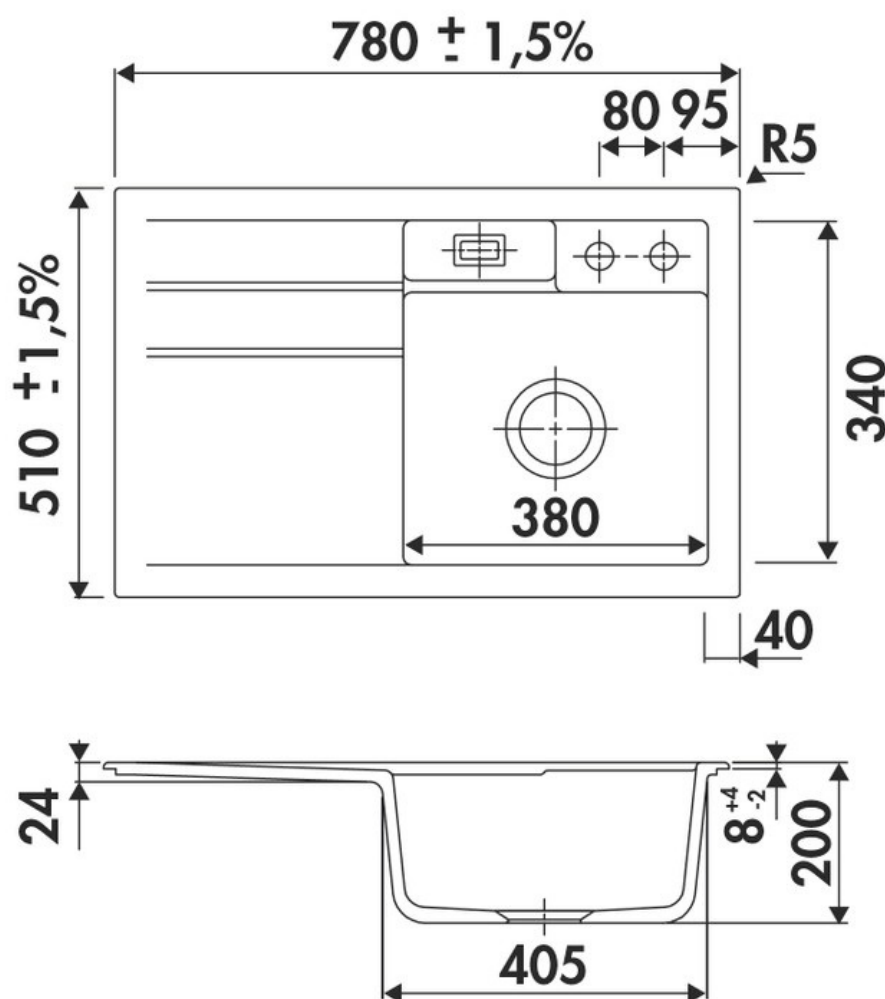

Matériau & Coloris

Matériau	Luisiceram
Couleur	Blanc
Couleur évier	Blanc brillant

Dimensions & Poids

Largeur (en mm)	780
Profondeur (en mm)	510
Dimension mini sous-évier (en mm)	450
Largeur encastrement (en mm)	750
Profondeur encastrement (en mm)	480
Largeur cuve (en mm)	380
Profondeur cuve (en mm)	340
Hauteur cuve (en mm)	200
Diamètre bonde cuve (en mm)	90
Poids net (en kg)	22

Oui

Montage robinetterie sur évier

Oui

Positionnement égouttoir

Gauche

Nombre trous prépercés par côté

3

Nombre d'égouttoirs

1

Norme

EN13310

Code EAN

3537390178141

Marque

Luisina

luisina
DESIGN