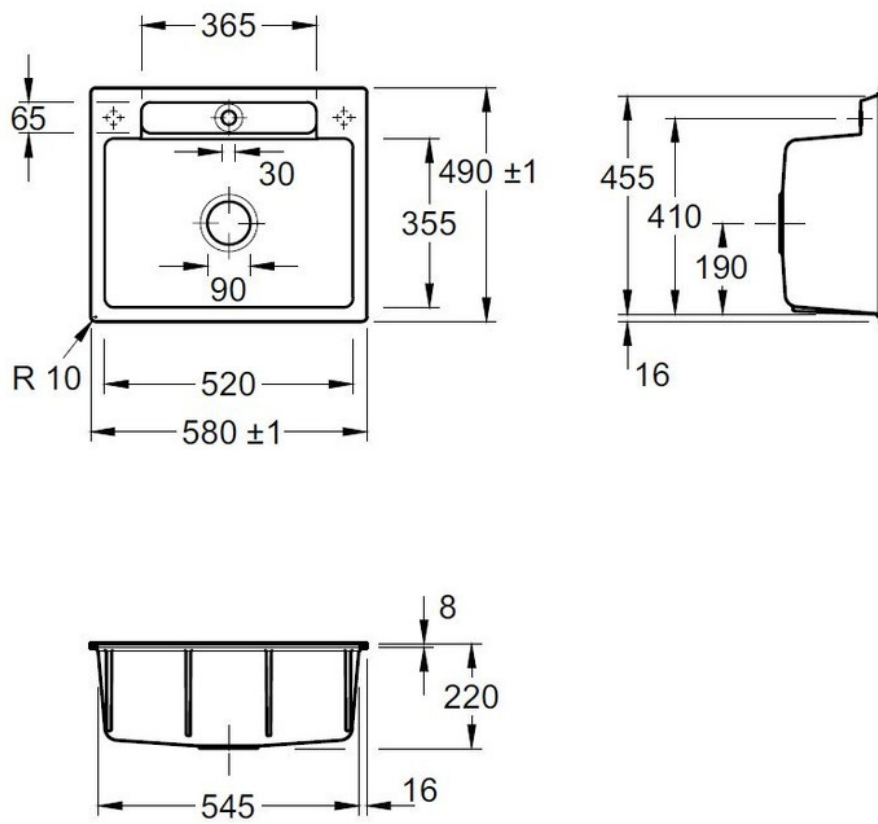

Trop plein Oui

Montage robinetterie sur évier Oui

Positionnement égouttoir Réversible

Nombre trous prépercés par côté 2

Norme EN13310

Code EAN 3537390514222

Marque Villeroy & Boch

luisina
DESIGN

La Boisinière - 35530 Servon-sur-Vilaine

Tél : 02 99 00 24 24

SIRET 31828963400038 - RCS Rennes B 318 289 634 - TVA FR41318289634

SCD LUISINA © 1989-2024