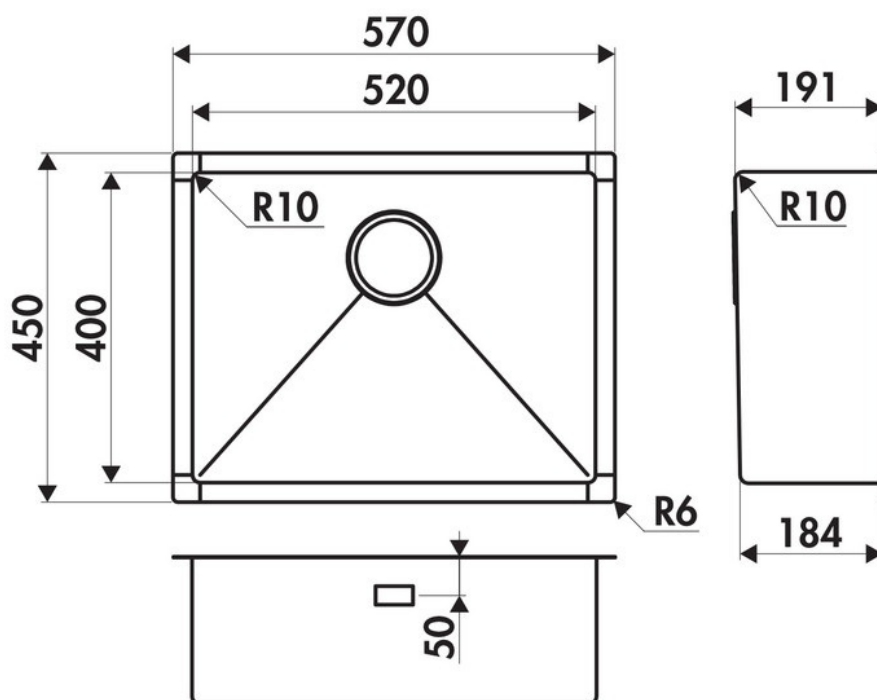

Vibrato Inox nid d'abeille

EVSP54IND11

Diamètre de perçage pour la manette de vidage : 35 mm. Cuve sous-plan Luisinox avec vidage automatique carré noir.

Scannez-moi pour retrouver la fiche produit !

Spécifications techniques

Matériau & Coloris

Matériau	Luisinox
Couleur	Inox nid d'abeille
Couleur évier	Inox nid d'abeille

Dimensions & Poids

Largeur (en mm)	570
Profondeur (en mm)	450
Dimension mini sous-évier (en mm)	800
Largeur encastrement (en mm)	520
Profondeur encastrement (en mm)	400
Largeur cuve (en mm)	520
Profondeur cuve (en mm)	400
Hauteur cuve (en mm)	191
Diamètre bonde cuve (en mm)	90

📄 Informations complémentaires

Type de cuve	Sous-plan
Nombre de bacs	1 grand bac
Type vidage	Automatique carré noir
Trop plein	Oui
Montage robinetterie sur évier	Non
Norme	EN13310
Marque	Luisina

luisina
DESIGN