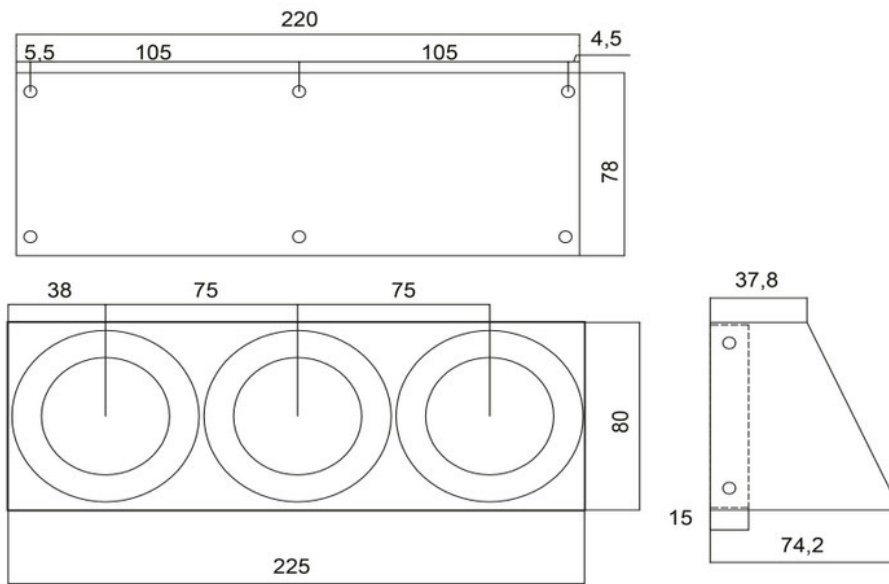

Cornero Inox brossé

ZEN 23P 075

Scannez-moi pour
retrouver la fiche produit !

Spécifications techniques

Matériau & Coloris

Couleur Inox brossé

Dimensions & Poids

Longueur (en mm) 225

Largeur (en mm) 80

Hauteur (en mm) 74.72

Longueur câble (en mm) 1000

Poids net (en kg) 0.7

Informations complémentaires

Installation À poser

Nombre de prises 3

Tension (volt) 230

Intensité (A) 10/16

Classe de protection 1

Fixations Vis incluses

Code EAN 3537390288437

luisina
DESIGN

La Boisinière - 35530 Servon-sur-Vilaine

Tél : 02 99 00 24 24

SIRET 31828963400038 - RCS Rennes B 318 289 634 - TVA FR41318289634