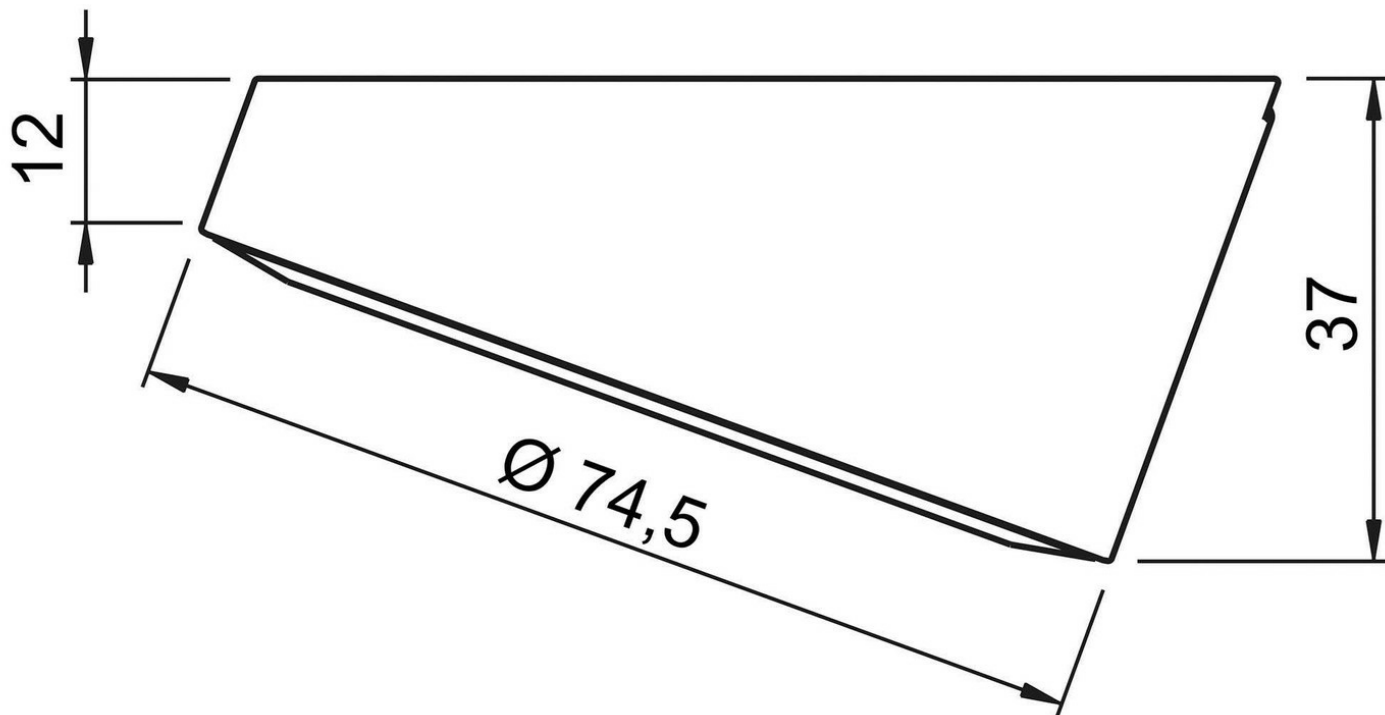

Spécifications techniques

Matériau & Coloris

Couleur Aluminium

Dimensions & Poids

Longueur (en mm) Ø74,5

Hauteur (en mm) 37

Longueur câble (en mm) 2000

Poids net (en kg) 0.457

Informations complémentaires

Installation	À poser
Source lumineuse	Leds
Type lumière	Du jour
Tension (volt)	12
Puissance (watt)	3
Efficiencie (lm/W)	100
Température Kelvin (°K)	4500
Classe de protection	3
Indice de protection	IP20
Fixations	Vis incluses
Code EAN	3537390403915