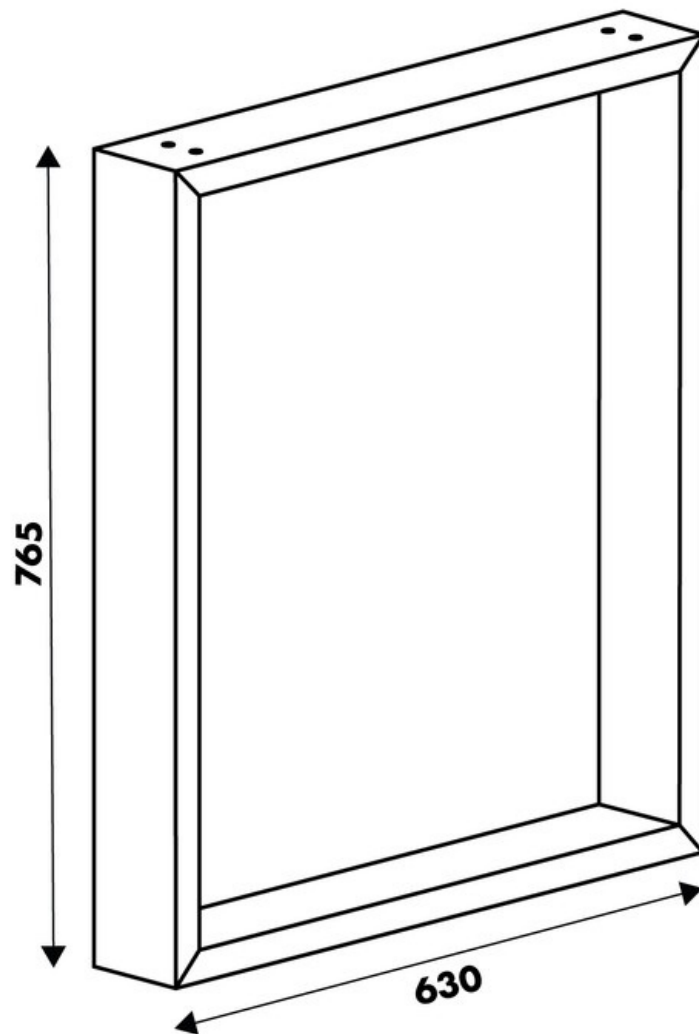

Pied Stef Taupe

hauteur table 765

mm

35955

Merci de noter qu'après validation de votre commande, ce produit configurable et sur commande ne peut être annulé ou modifié.

Scannez-moi pour
retrouver la fiche produit !

Spécifications techniques

Matériau & Coloris

Matériau	Acier
Couleur	Taupe

Dimensions & Poids

Largeur (en mm)	630
Hauteur (en mm)	765
Dimension pied (en mm)	25 x 84

Informations complémentaires

Forme	Rectangulaire
Charge supportée par pied (en kg)	80
Fixations	Vis (non incluses)