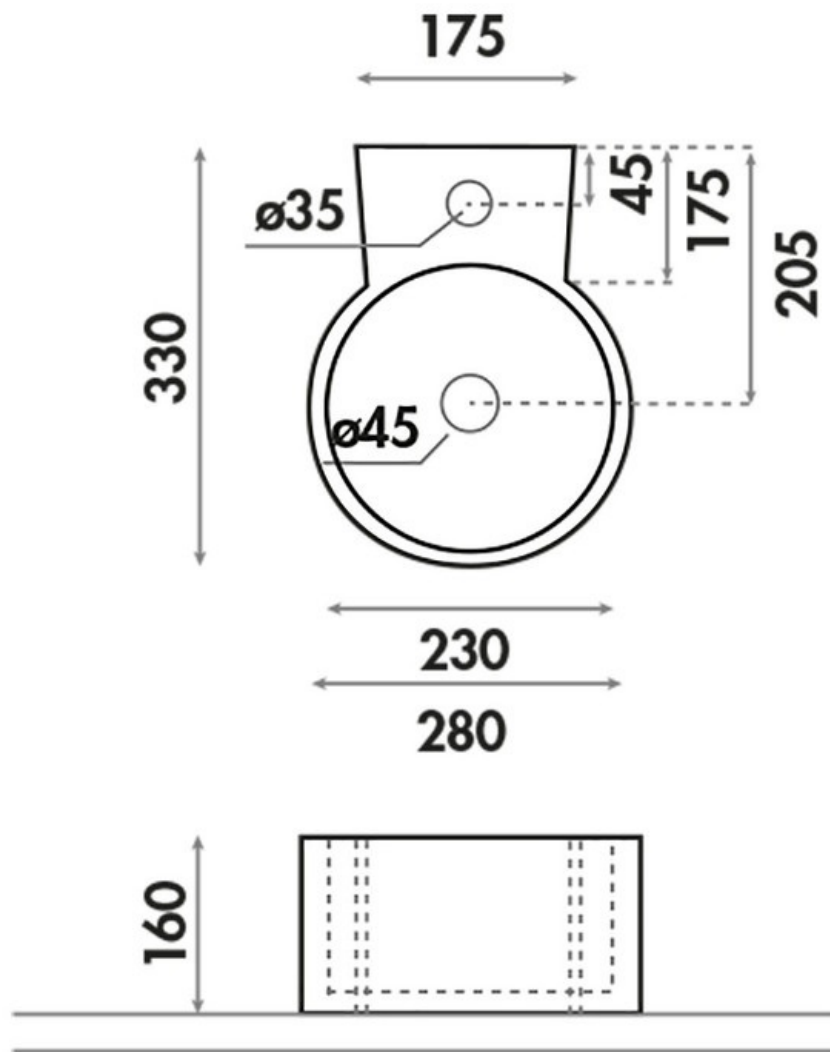

# Lave-main Jerez

0066

Lave-mains à suspendre émaillé sur 3 faces avec plage de robinetterie et trop-plein.

Scannez-moi pour  
retrouver la fiche produit !

## Spécifications techniques

### Dimensions & Poids

Longueur (en mm)	330
Largeur (en mm)	280
Hauteur (en mm)	160
Diamètre bonde (en mm)	45
Poids net (en kg)	5

### Informations complémentaires

Installation	À suspendre
Plage robinetterie	Oui - Percé
Trop plein	Oui
Vidage	Livré sans vidage
Code EAN	8435120402298

luisina  
DESIGN

La Boisinière - 35530 Servon-sur-Vilaine