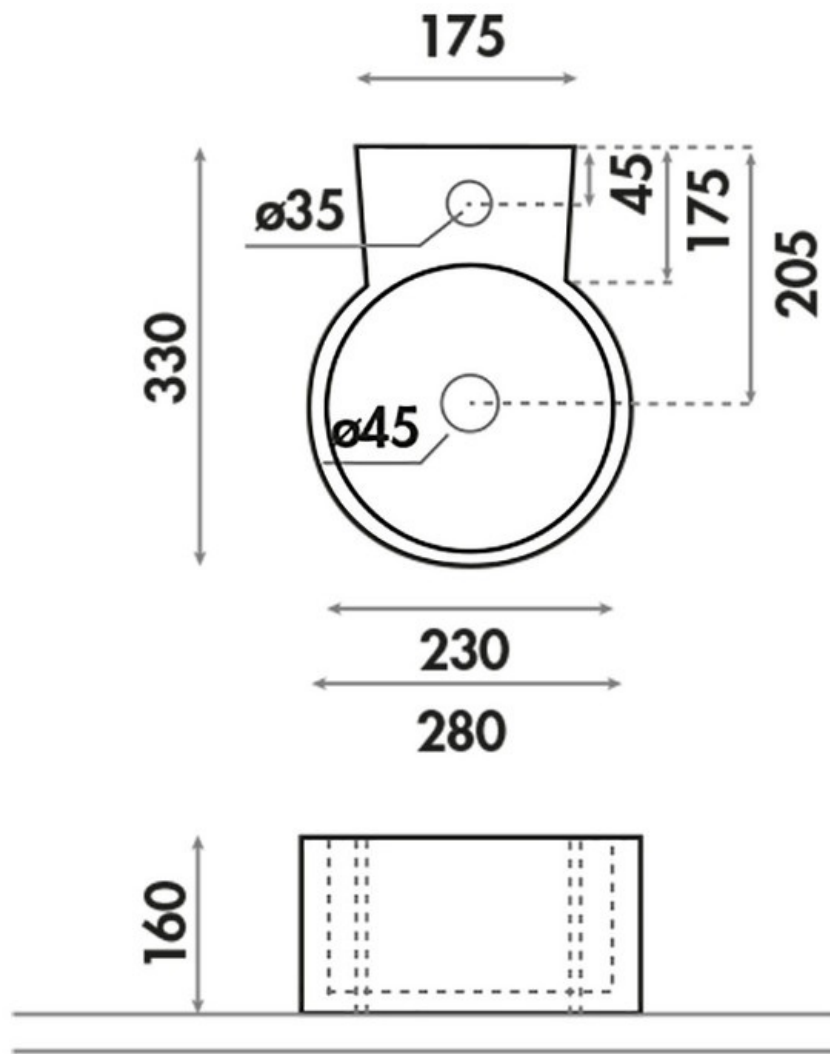

Lave-main Jerez

0066

Lave-mains à suspendre émaillé sur 3 faces avec plage de robinetterie et trop-plein.

Scannez-moi pour
retrouver la fiche produit !

Spécifications techniques

Matériau & Coloris

Matériau	Porcelaine
Couleur	Blanc

Dimensions & Poids

Longueur (en mm)	330
Largeur (en mm)	280
Hauteur (en mm)	160
Diamètre bonde (en mm)	45
Poids net (en kg)	5

Informations complémentaires

Installation	À suspendre
Plage robinetterie	Oui - Percé
Trop plein	Oui
Vidage	Livré sans vidage
Code EAN	8435120402298