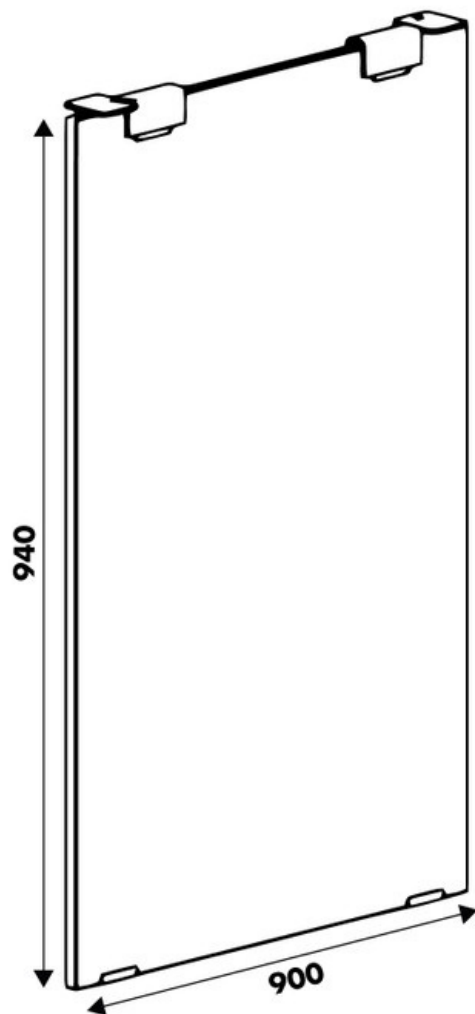

Pied Colas verre hauteur plan 940 mm

36020

Merci de noter qu'après validation de votre commande, ce produit configurable et sur commande ne peut être annulé ou modifié.

Scannez-moi pour
retrouver la fiche produit !

Spécifications techniques

Matériau & Coloris

Matériau	Verre
Couleur	Transparent

Dimensions & Poids

Largeur (en mm)	900
Hauteur (en mm)	940
Poids net (en kg)	35

Informations complémentaires

Forme	Rectangulaire
Solidité	Verre trempé de 15 mm d'épaisseur
Fixations	Acier epoxy graphite avec vis (non incluses)
Code EAN	8431563360201