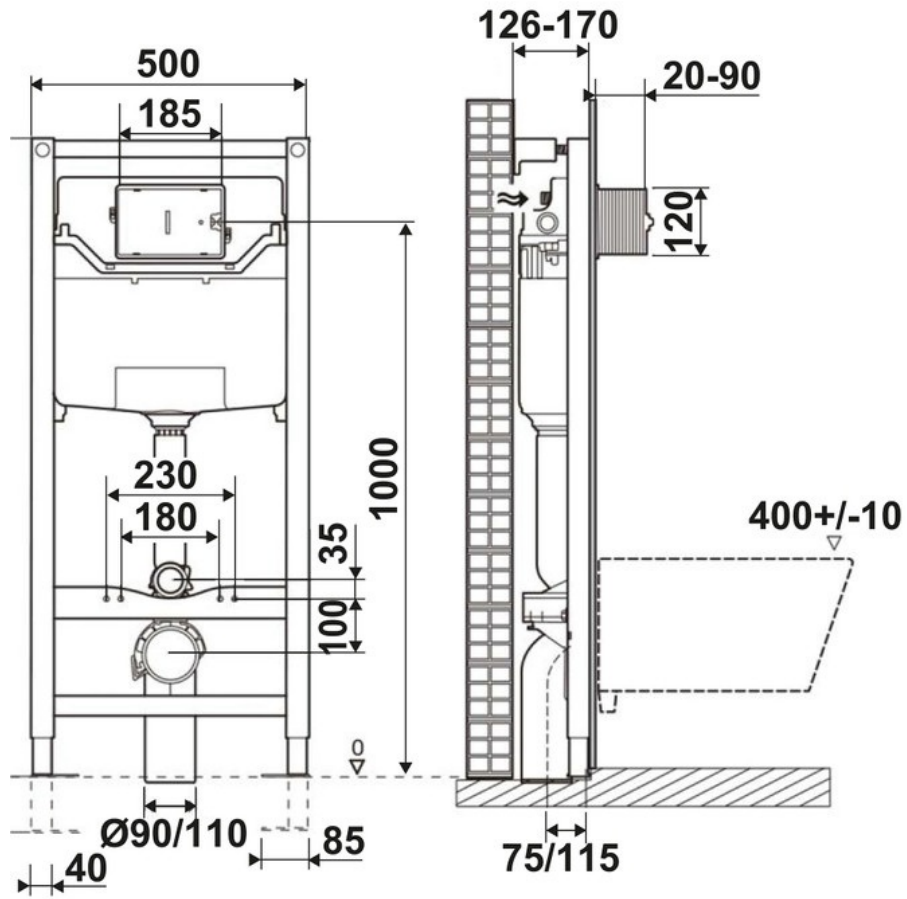

Bâti support

4500MW2CR

Bâti support pour WC suspendu

Bâti support avec plaque double commande.

Scannez-moi pour
retrouver la fiche produit !

Spécifications techniques

Matériau & Coloris

Matériau	Inox / Résine
Couleur	Chromé

Dimensions & Poids

Largeur (en mm)	500
Hauteur (en mm)	1000

Informations complémentaires

Code EAN	8435120445509
----------	---------------

luisina
DESIGN

La Boisinière - 35530 Servon-sur-Vilaine

Tél : 02 99 00 24 24