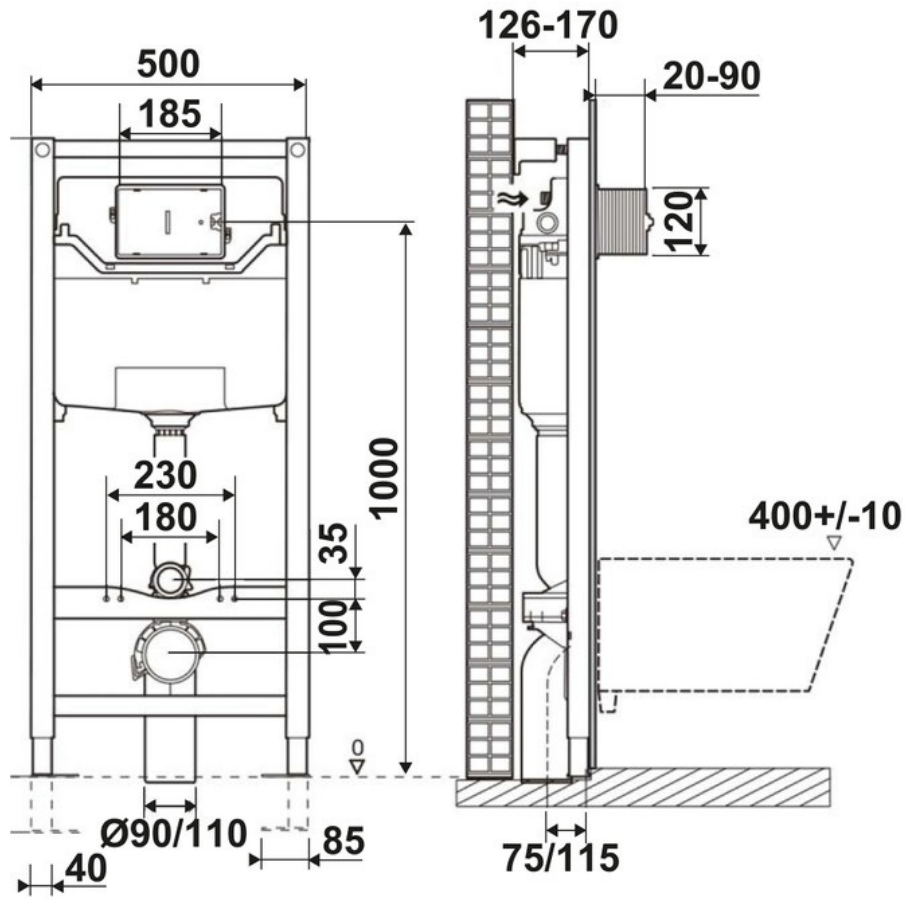

luisina
DESIGN

La Boisinière - 35530 Servon-sur-Vilaine

Tél : 02 99 00 24 24

SIRET 31828963400038 - RCS Rennes B 318 289 634 - TVA FR41318289634

SCD LUISINA © 1989-2023