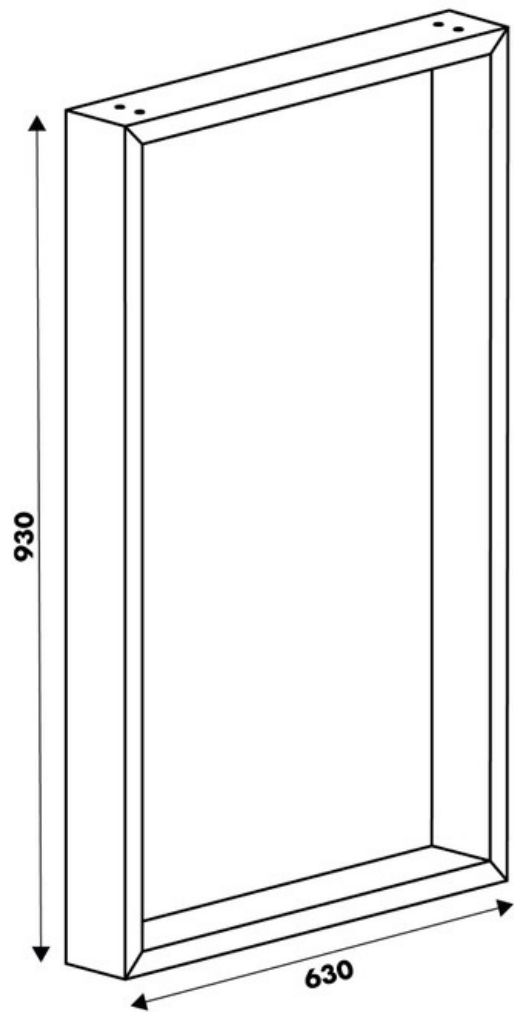

Pied Stef Blanc

hauteur plan 930 mm

36118

Merci de noter qu'après validation de votre commande, ce produit configurable et sur commande ne peut être annulé ou modifié.

Scannez-moi pour retrouver la fiche produit !

Spécifications techniques

Matériau & Coloris

Matériau	Acier
Couleur	Blanc

Dimensions & Poids

Largeur (en mm)	630
Hauteur (en mm)	930
Dimension pied (en mm)	25 x 84
Poids net (en kg)	5.76

Informations complémentaires

Forme	Rectangulaire
Charge supportée par pied (en kg)	80
Fixations	Vis (non incluses)
Code EAN	8431563361185

luisina
DESIGN

La Boisinière - 35530 Servon-sur-Vilaine

Tél : 02 99 00 24 24

SIRET 31828963400038 - RCS Rennes B 318 289 634 - TVA FR41318289634