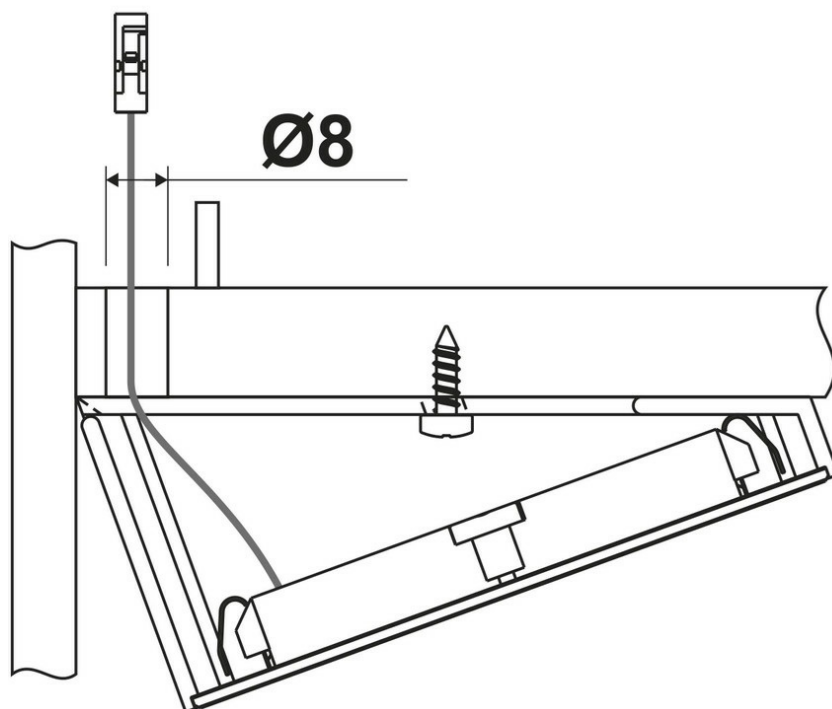

### Dimensions & Poids

Longueur (en mm) Ø70,5

Hauteur (en mm) 32

Longueur câble (en mm) 2000

Poids net (en kg) 0.55

### Informations complémentaires

Installation À encastrer

Source lumineuse Leds

Type lumière Du jour

Tension (volt)	24
Puissance (watt)	3
Efficiencce (lm/W)	65
Température Kelvin (°K)	4000
Classe de protection	3
Indice de protection	IP20
Fixations	Vis
Code EAN	3537390524405