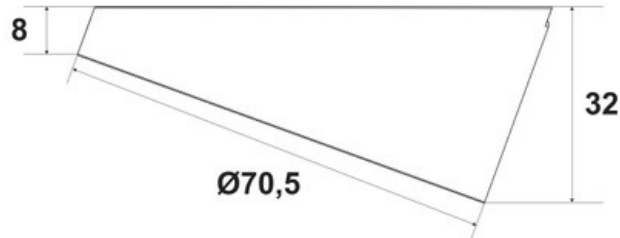

Température Kelvin (°K)	4000
Classe de protection	3
Indice de protection	IP20
Fixations	Vis
Code EAN	3537390524405

luisina
DESIGN

La Boisinière - 35530 Servon-sur-Vilaine

Tél : 02 99 00 24 24

SIRET 31828963400038 - RCS Rennes B 318 289 634 - TVA FR41318289634

SCD LUISINA © 1989-2024