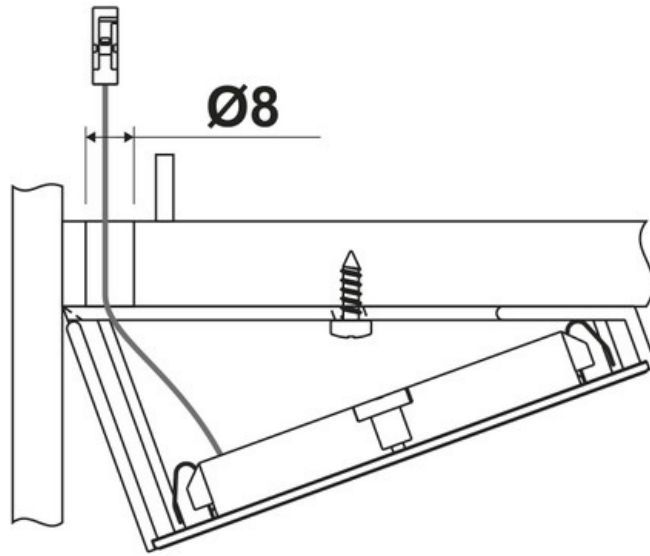

Spécifications techniques

Matériau & Coloris

Couleur Noir

Dimensions & Poids

Longueur (en mm) Ø70,5

Hauteur (en mm) 32

Longueur câble (en mm) 2000

Poids net (en kg) 0.55

Informations complémentaires

Installation À encastrer

Source lumineuse Leds

Type lumière Du jour

Tension (volt) 24

Puissance (watt) 3

Efficiéce (lm/w) 65

Température Kelvin (°K)	4000
Classe de protection	3
Indice de protection	IP20
Fixations	Vis
Code EAN	3537390524405