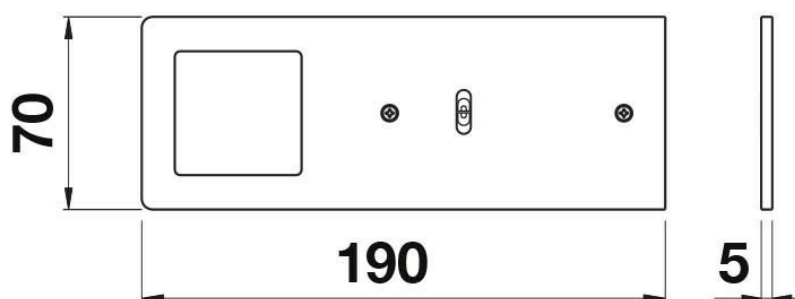

Scannez-moi pour
retrouver la fiche produit !

Spécifications techniques

Matériau & Coloris

Couleur Aluminium

Dimensions & Poids

Longueur (en mm) 190

Largeur (en mm) 70

Epaisseur (en mm) 5

Longueur câble (en mm) 2000

Poids net (en kg) 0.15

Informations complémentaires

Installation À poser

Source lumineuse Leds

Type lumière Chaude

Tension (volt)	24
Puissance (watt)	5
Efficiencce (lm/W)	75
Température Kelvin (°K)	4100
Classe de protection	3
Indice de protection	IP20
Fixations	Vis incluses
Code EAN	3537390404424