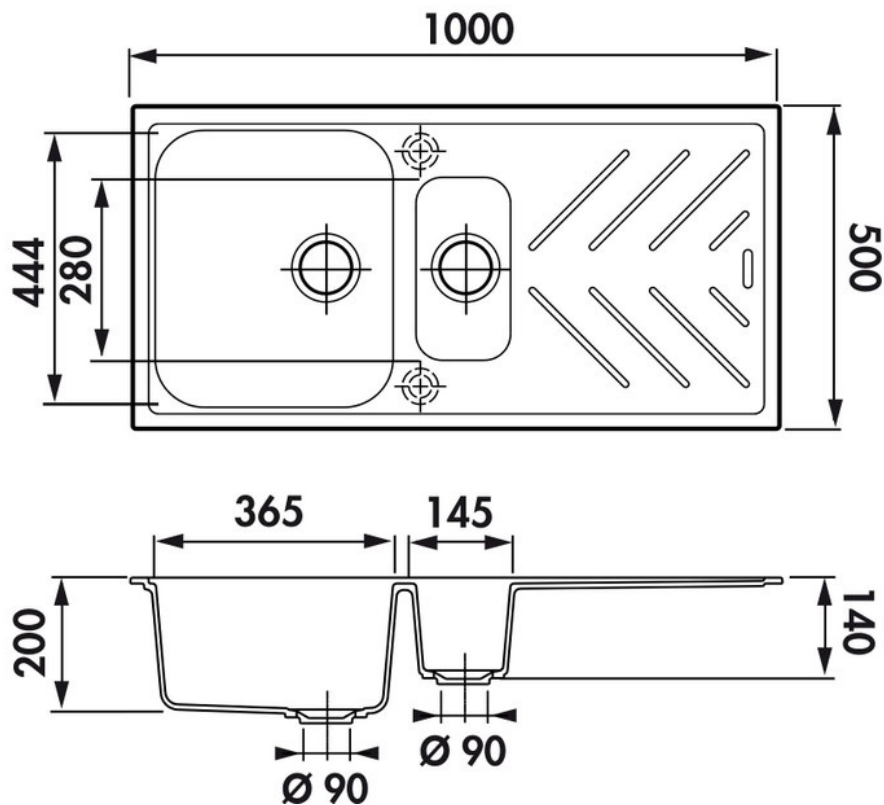

### Dimensions & Poids

Largeur (en mm)	1000
Profondeur (en mm)	500
Dimension mini sous-évier (en mm)	600
Largeur encastrement (en mm)	980
Profondeur encastrement (en mm)	480
Largeur cuve 1 (en mm)	365
Profondeur cuve 1 (en mm)	424
Hauteur cuve 1 (en mm)	200
Diamètre bonde cuve 1 (en mm)	90
Largeur cuve 2 (en mm)	145
Profondeur cuve 2 (en mm)	280

Hauteur cuve 2 (en mm) 140

Diamètre bonde cuve 2 (en mm) 90

Poids net (en kg) 13.62

## **i Informations complémentaires**

Type d'évier À encastrer

Nombre de bacs 1 bac 1/2

Type vidage Manuel gain de place

Trop plein Oui

Montage robinetterie sur évier Oui

Positionnement égouttoir Réversible

Nombre trous prépercés par côté 1

Nombre d'égouttoirs 1

Norme EN13310

Code EAN 3537390307855

Marque Luisina

*La Boisinière - 35530 Servon-sur-Vilaine*

Tél : 02 99 00 24 24

SIRET 31828963400038 - RCS Rennes B 318 289 634 - TVA FR41318289634