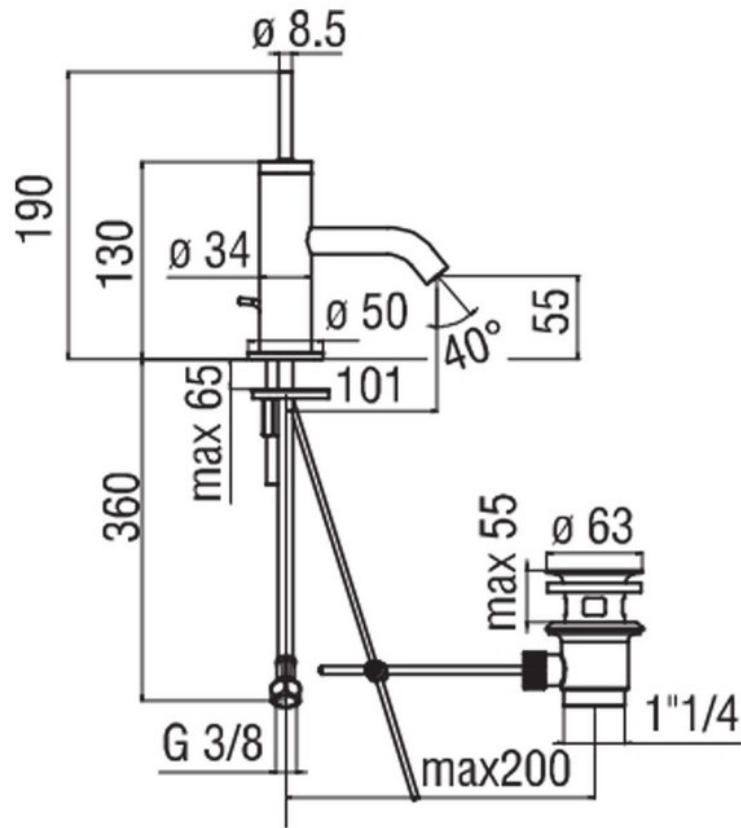

Mitigeur Acquerelli J

AJ118/1015

Mitigeur hauteur 190 mm avec vidage laiton tirette - Bec court.

Scannez-moi pour
retrouver la fiche produit !

Spécifications techniques

Matériau & Coloris

Matériau	Laiton
Couleur	Chromé

Dimensions & Poids

Hauteur (en mm)	190
Hauteur sous bec (en mm)	55
Longueur de bec (en mm)	101
Diamètre base (en mm)	Ø 50

Informations complémentaires

Type de modèle	Mitigeur vasque
Installation	À poser
Type de bec	Bec coudé
Type de corps	Bas
Aérateur anticalcaire	Oui
Vidage	Vidage 1 1/4" laiton tirette avec système breveté SNAP
Raccordement	Flexibles inox Ø 3/8"