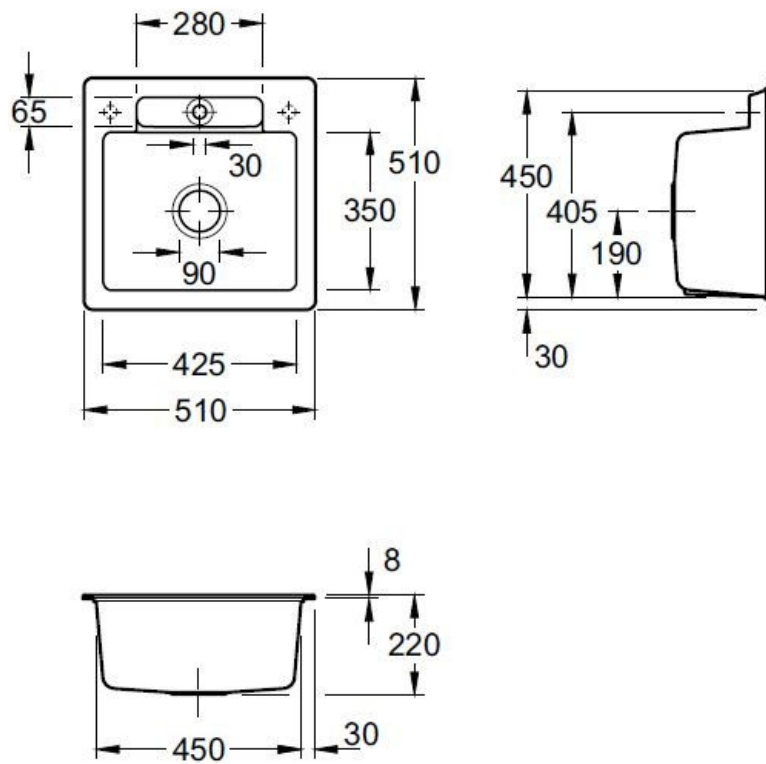

### 📏 Dimensions & Poids

Largeur (en mm)	510
Profondeur (en mm)	510
Dimension mini sous-évier (en mm)	500
Largeur cuve (en mm)	425
Profondeur cuve (en mm)	350
Hauteur cuve (en mm)	220
Diamètre bonde cuve (en mm)	90

### 📄 Informations complémentaires

Type de cuve	À encastrer
Nombre de bacs	1 bac

Trop plein Oui

Montage robinetterie sur évier Oui

Nombre trous prépercés par côté 2

Norme EN13310

Code EAN 3537390513522

Marque Villeroy &amp; Boch