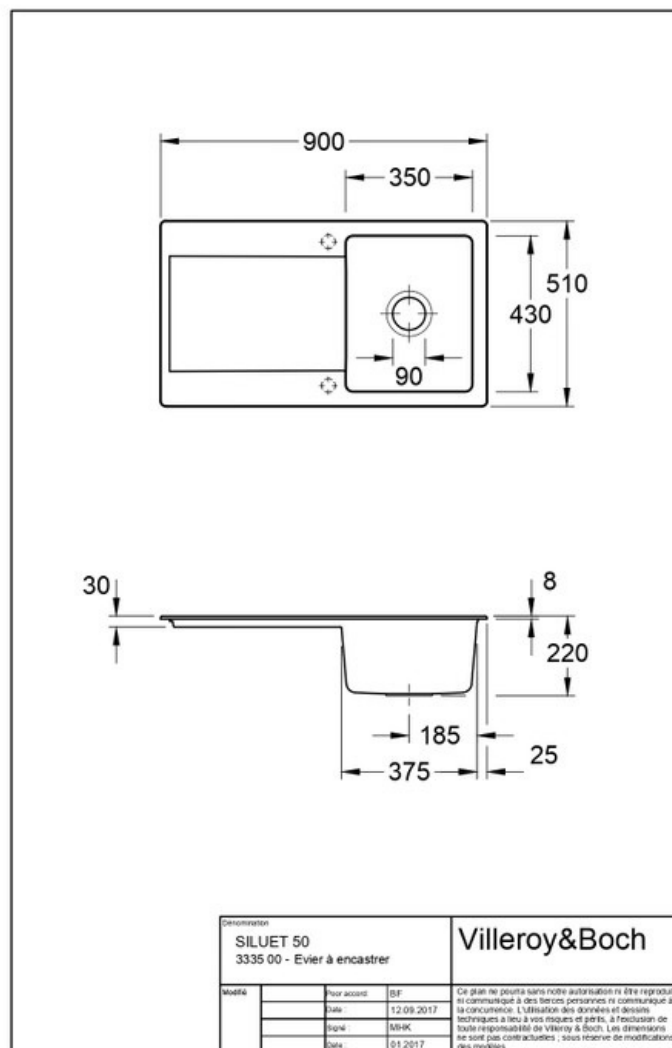

Matériau & Coloris

Matériau	Luisiceram
Couleur	Blanc
Couleur évier	Blanc

Dimensions & Poids

Largeur (en mm)	900
Profondeur (en mm)	510
Dimension mini sous-évier (en mm)	500
Largeur cuve (en mm)	350
Profondeur cuve (en mm)	430
Hauteur cuve (en mm)	220
Diamètre bonde cuve (en mm)	90
Poids net (en kg)	24.95

Montage robinetterie sur évier

Oui

Positionnement égouttoir

Réversible

Nombre trous prépercés par côté

2

Nombre d'égouttoirs

1

Norme

EN13310

Code EAN

3537390452142

Marque

Villeroy & Boch

luisina
DESIGN

La Boisinière - 35530 Servon-sur-Vilaine