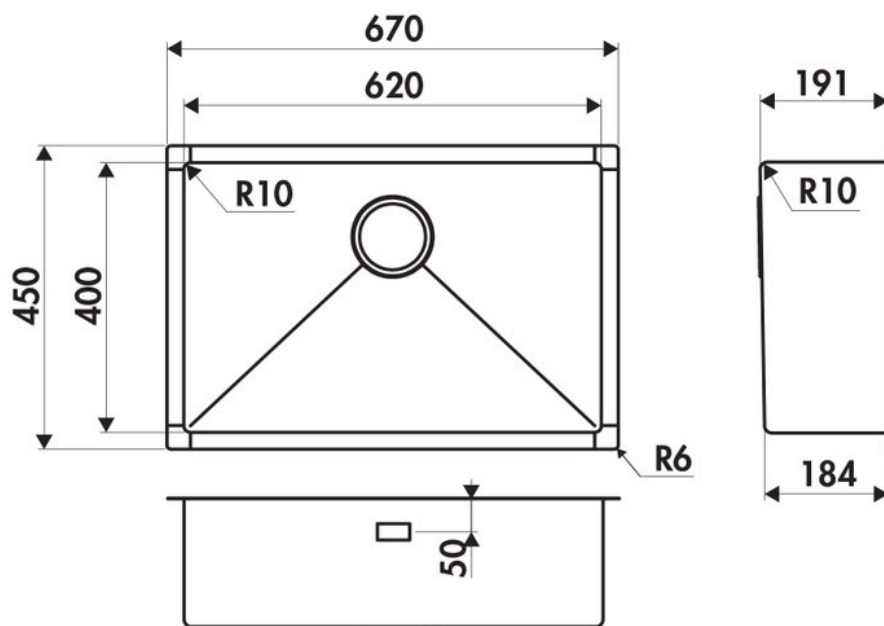

Trop plein

Oui

Montage robinetterie sur évier

Non

Norme

EN13310

Code EAN

3537390368665

Marque

Luisina

luisina
DESIGN

La Boisinière - 35530 Servon-sur-Vilaine

Tél : 02 99 00 24 24

SIRET 31828963400038 - RCS Rennes B 318 289 634 - TVA FR41318289634

SCD LUISINA © 1989-2024