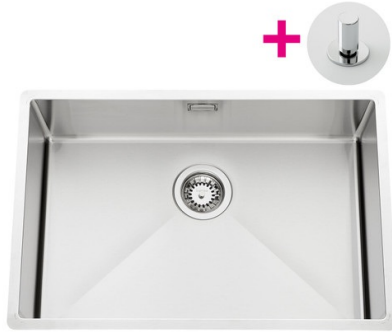

# Vibrato Inox lisse

EV55AFIL6

Diamètre de perçage pour la manette de vidage : 35 mm. Cuve à fleur  
Luisinox avec vidage automatique tirette laiton chromée.

Scannez-moi pour  
retrouver la fiche produit !

### Dimensions & Poids

Largeur (en mm)	670
Profondeur (en mm)	450
Dimension mini sous-évier (en mm)	800
Largeur cuve (en mm)	620
Profondeur cuve (en mm)	400
Hauteur cuve (en mm)	191
Diamètre bonde cuve (en mm)	90