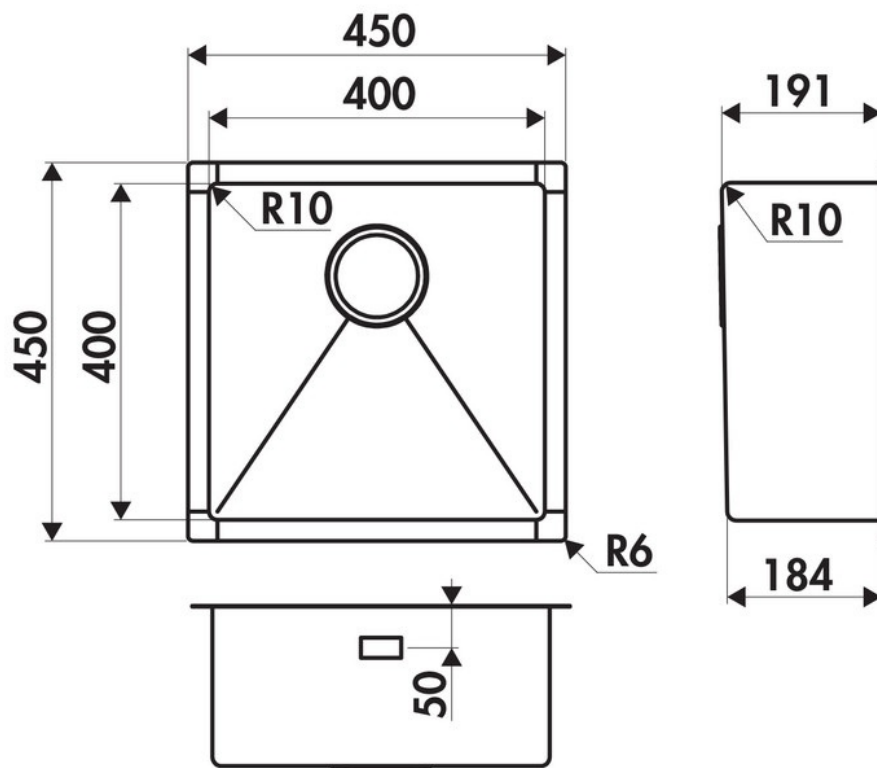

### Dimensions & Poids

Largeur (en mm)	450
Profondeur (en mm)	450
Dimension mini sous-évier (en mm)	600
Largeur encastrement (en mm)	400
Profondeur encastrement (en mm)	400
Largeur cuve (en mm)	400
Profondeur cuve (en mm)	400
Hauteur cuve (en mm)	191
Diamètre bonde cuve (en mm)	90

### Informations complémentaires

Type de cuve	Sous-plan
Nombre de bacs	1 bac
Type vidage	Manuel chromé
Trop plein	Oui
Montage robinetterie sur évier	Non
Norme	EN13310
Code EAN	3537390367132
Marque	Luisina