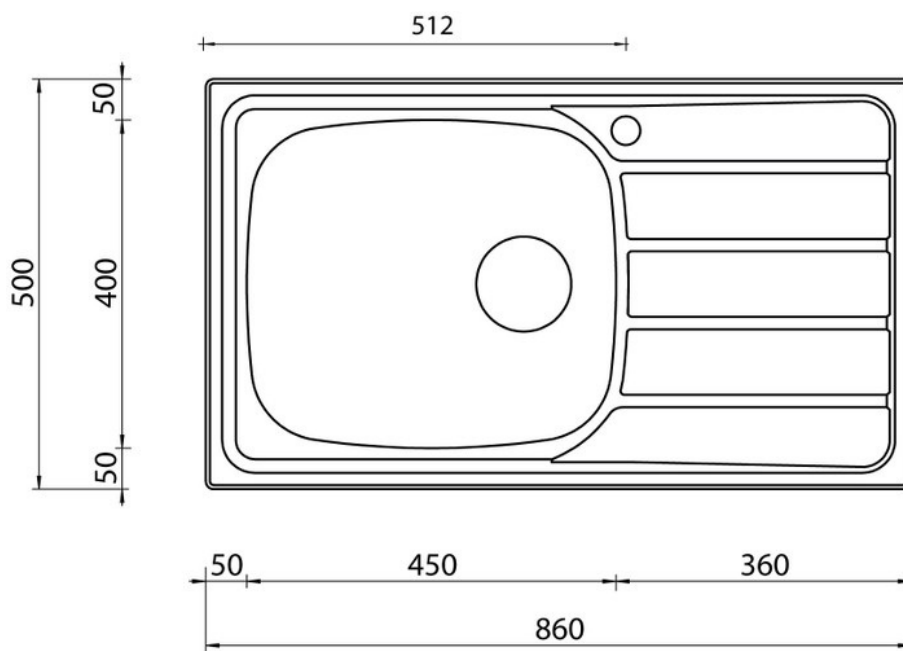

# Rock Inox mini-structure

EV45001 IMS

Diamètre de perçage pour la manette de vidage : 35 mm. Evier à encastrer Luisinox avec vidage manuel chromé.

Scannez-moi pour retrouver la fiche produit !

### Dimensions & Poids

Largeur (en mm)	860
Profondeur (en mm)	500
Dimension mini sous-évier (en mm)	600
Largeur encastrement (en mm)	835
Profondeur encastrement (en mm)	475
Largeur cuve (en mm)	450
Profondeur cuve (en mm)	400
Hauteur cuve (en mm)	160
Diamètre bonde cuve (en mm)	90

**i Informations complémentaires**

Type d'évier	À encastrer
Nombre de bacs	1 grand bac
Type vidage	Manuel chromé
Trop plein	Oui
Montage robinetterie sur évier	Oui
Positionnement égouttoir	Réversible
Nombre d'égouttoirs	1
Norme	EN13310
Code EAN	3537390308999
Marque	Luisina