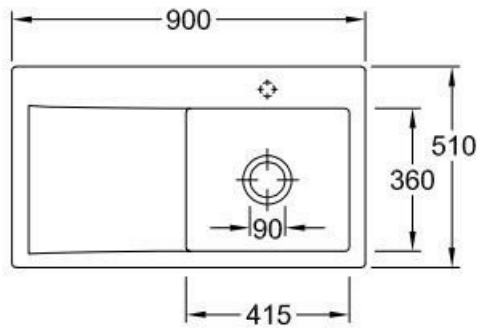

Subway Chromit

EV335102J0

Évier à encastrer Villeroy & Boch 1 bac, 1 égouttoir coloris Chromit

Diamètre de perçage pour la manette de vidage : 35 mm. Évier à encastrer Luisiceram avec vidage automatique chromé.

Spécifications techniques

Matériau & Coloris

Matériau Luisiceram

Couleur Noir

Couleur évier Chromit

Dimensions & Poids

Largeur (en mm)	900
Profondeur (en mm)	510
Dimension sous meuble (en mm)	500
Largeur encastrement (en mm)	870
Profondeur encastrement (en mm)	480
Largeur cuve (en mm)	415
Profondeur cuve (en mm)	360
Hauteur cuve (en mm)	220
Diamètre bonde cuve (en mm)	90
Poids net (en kg)	22
Largeur cuve principale (en mm)	415

Informations complémentaires

Type d'évier	À encastrer
Nombre de bacs	1 bac
Type vidage	Automatique chromé
Trop plein	Oui
Montage robinetterie sur évier	Oui

Positionnement égouttoir	Gauche
Nombre d'égouttoirs	1
Norme	EN13310
Code EAN	4062373796719
Marque	Villeroy & Boch