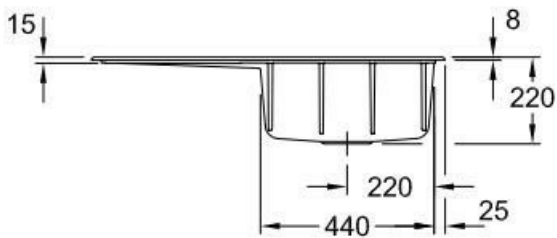

Subway Chromit

EV335102J0

Évier à encastrer Villeroy & Boch 1 bac, 1 égouttoir coloris Chromit

Diamètre de perçage pour la manette de vidage : 35 mm. Évier à encastrer Luisiceram avec vidage automatique chromé.

Spécifications techniques

Matériau & Coloris

Matériau Luisiceram

Couleur Noir

Couleur évier Chromit

Dimensions & Poids

Largeur (en mm)	900
Profondeur (en mm)	510
Dimension sous meuble (en mm)	500
Largeur encastrement (en mm)	870
Profondeur encastrement (en mm)	480
Largeur cuve (en mm)	415
Profondeur cuve (en mm)	360
Hauteur cuve (en mm)	220
Diamètre bonde cuve (en mm)	90
Poids net (en kg)	22
Largeur cuve principale (en mm)	415

Informations complémentaires

Type d'évier	À encastrer
Nombre de bacs	1 bac
Type vidage	Automatique chromé
Trop plein	Oui
Montage robinetterie sur évier	Oui

Positionnement égouttoir	Gauche
Nombre d'égouttoirs	1
Norme	EN13310
Code EAN	4062373796719
Marque	Villeroy & Boch