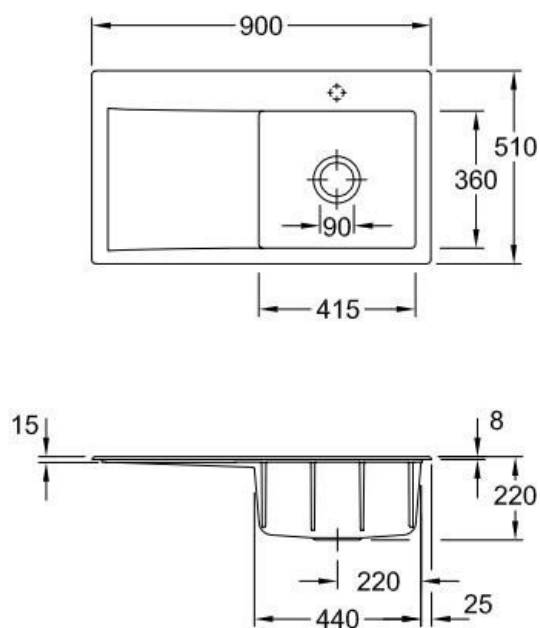

Subway Chromit

EV335102J0

Diamètre de perçage pour la manette de vidage : 35 mm. Evier à encastrer Luisiceram avec vidage automatique chromé.

Scannez-moi pour retrouver la fiche produit !

Spécifications techniques

Matériau & Coloris

Matériau	Luisiceram
Couleur	Noir
Couleur évier	Chromit

Dimensions & Poids

Largeur (en mm)	900
Profondeur (en mm)	510
Dimension mini sous-évier (en mm)	500
Largeur encastrement (en mm)	870
Profondeur encastrement (en mm)	480
Largeur cuve (en mm)	415
Profondeur cuve (en mm)	360
Hauteur cuve (en mm)	220
Diamètre bonde cuve (en mm)	90
Poids net (en kg)	22

Informations complémentaires

Type d'évier	À encastrer
Nombre de bacs	1 bac
Type vidage	Automatique chromé
Trop plein	Oui
Montage robinetterie sur évier	Oui
Positionnement égouttoir	Gauche
Nombre d'égouttoirs	1
Norme	EN13310
Code EAN	4062373796719
Marque	Villeroy & Boch