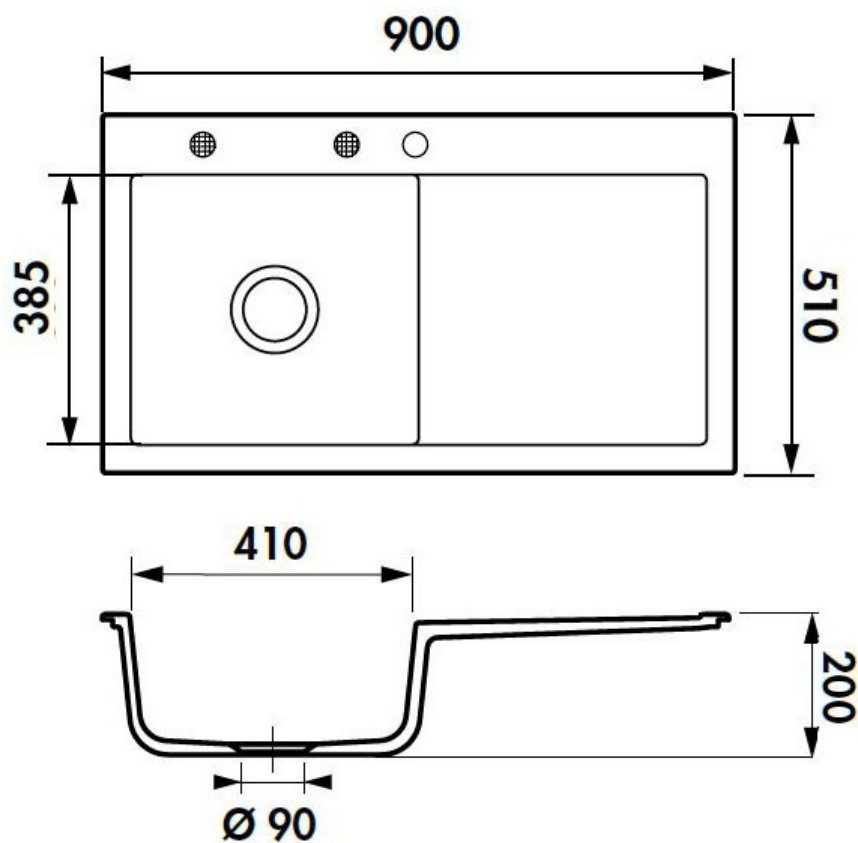

## Spécifications techniques

### Dimensions & Poids

Largeur (en mm)	900
Profondeur (en mm)	510
Dimension mini sous-évier (en mm)	500
Largeur encastrement (en mm)	870
Profondeur encastrement (en mm)	480
Largeur cuve (en mm)	410
Profondeur cuve (en mm)	385
Hauteur cuve (en mm)	200
Diamètre bonde cuve (en mm)	90
Poids net (en kg)	28.2

### Informations complémentaires

Type d'évier	À encastrer
Nombre de bacs	1 bac
Type vidage	Automatique chromé
Trop plein	Oui
Montage robinetterie sur évier	Oui
Positionnement égouttoir	Droite
Nombre trous prépercés par côté	1
Nombre d'égouttoirs	1
Norme	EN13310
Code EAN	3537390516226
Marque	Luisina