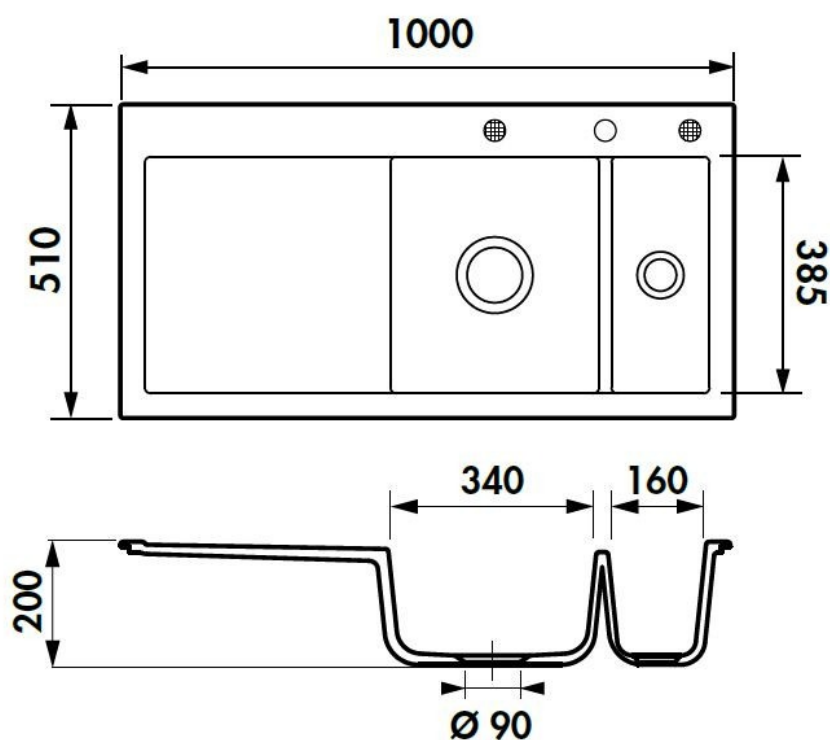

Amor Alu

EV5076D 005

Diamètre de perçage pour la manette de vidage : 35 mm. Evier à encastrer Luisiceram avec vidage automatique chromé.

Scannez-moi pour retrouver la fiche produit !

Spécifications techniques

Matériau & Coloris

Matériau	Luisiceram
Couleur	Gris
Couleur évier	Alu

Dimensions & Poids

Largeur (en mm)	1000
Profondeur (en mm)	510
Dimension mini sous-évier (en mm)	600
Largeur encastrement (en mm)	970
Profondeur encastrement (en mm)	480
Largeur cuve 1 (en mm)	340
Profondeur cuve 1 (en mm)	385
Hauteur cuve 1 (en mm)	200
Diamètre bonde cuve 1 (en mm)	90
Largeur cuve 2 (en mm)	160

Profondeur cuve 2 (en mm)	385
Hauteur cuve 2 (en mm)	200
Diamètre bonde cuve 2 (en mm)	60
Poids net (en kg)	26.3

Informations complémentaires

Type d'évier	À encastrer
Nombre de bacs	1 bac 1/2
Type vidage	Automatique chromé
Trop plein	Oui
Montage robinetterie sur évier	Oui
Positionnement égouttoir	Gauche
Nombre trous prépercés par côté	1
Nombre d'égouttoirs	1
Norme	EN13310
Code EAN	3537390161167
Marque	Luisina