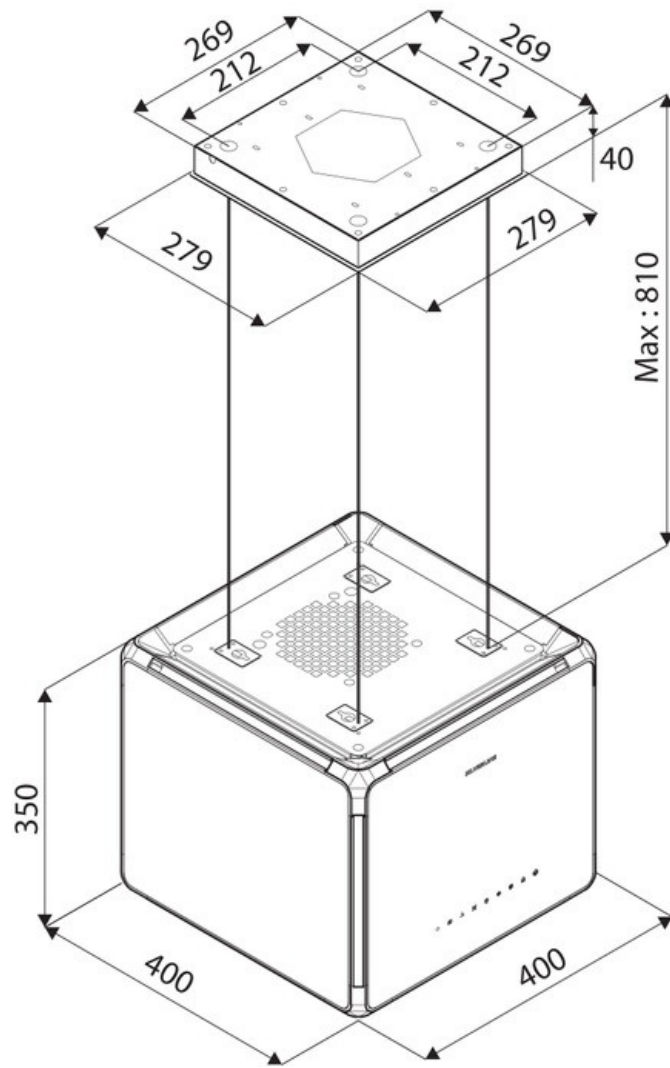

Leiria Noir

HO0025009

Hotte îlot Silverline Leiria 40 cm coloris Noir connectée

Hotte livrée en version évacuation et recyclage, classe énergétique B. Filtre à charbon inclus. Distance minimum entre la hotte et une plaque de cuisson électrique : 50 cm. Distance minimum entre la hotte et une cuisson au gaz : 70 cm.

Scannez-moi pour retrouver la fiche produit !

Spécifications techniques

Matériau & Coloris

Matériau	Inox/Verre
Couleur	Noir

Dimensions & Poids

Catégorie dimension hotte (en mm)	300 - 600
Largeur (en mm)	400
Profondeur (en mm)	400
Hauteur (en mm)	350
Diamètre de sortie d'air (en mm)	150
Poids net (en kg)	29.7
Hauteur maxi avec câble (en mm)	1160

Informations complémentaires

Marque hotte	Silverline
--------------	------------

Type de hotte	Ilot
Installation	Évacuation
Commandes	Tactile
Puissance du moteur	280 W
Nombre vitesse aspiration	4
Débit d'air minimum (m3/h)	212
Débit d'air max (m3/h)	604
Débit d'air boost (m3/h)	738
Niveau sonore min (dB)	39
Niveau sonore max (dB)	62
Niveau sonore boost (dB)	65
Puissance totale (WBEP)(W)	286
Pression (PBEP)(PA)	429
Consommation électrique annuelle (AEC)(KWH/A)	65.6
Eclairage	Lampes LEDs
Nombre de lampes	14 W
Filtre à charbon	Filtre à charbon inclus
Types de filtres à charbon	Filtre à charbon actif
Référence filtre à charbon	F009
Filtres à graisse	Filtre à graisse inclus
Types de filtres à graisse	Aluminium
Classe d'efficacité énergétique	B
Classe d'efficacité lumineuse	E
Classe d'efficacité fluidodynamique	A
Classe filtration des graisses	D
Indicateur de saturation des filtres	oui
Timer	Oui
Température Kelvin (°K)	4000
Code EAN	3537390549088