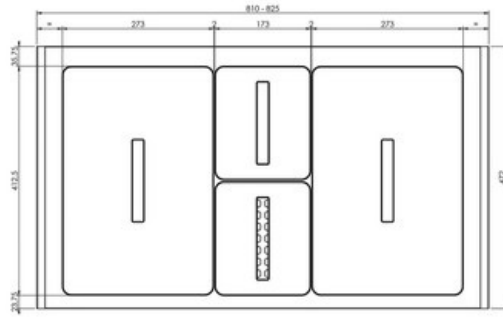

Scannez-moi pour retrouver la fiche produit !

Spécifications techniques

Matériau & Coloris

Matériau	Aluminium / Polymère
Couleur	Titanium

Dimensions & Poids

Largeur (en mm)	811-825
Hauteur (en mm)	260
Profondeur (en mm)	472
Dimension sous-meuble (en mm)	900
Poids net (en kg)	6

Informations complémentaires

Installation	À poser
Nombre de bacs	4
Contenance (en L)	2 x 25 + 2 x 12
Type d'ouverture	Manuelle

luisina
DESIGN

La Boisinière - 35530 Servon-sur-Vilaine

Tél : 02 99 00 24 24

SIRET 31828963400038 - RCS Rennes B 318 289 634 - TVA FR41318289634