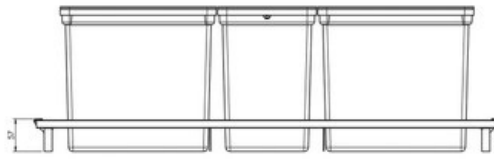

Scannez-moi pour retrouver la fiche produit !

Spécifications techniques

Matériau & Coloris

Matériau	Aluminium / Polymère
Couleur	Titanium

Dimensions & Poids

Largeur (en mm)	811-825
Hauteur (en mm)	260
Profondeur (en mm)	472
Dimension sous-meuble (en mm)	900
Poids net (en kg)	6

Informations complémentaires

Installation	À poser
Nombre de bacs	4
Contenance (en L)	2 x 25 + 2 x 12
Type d'ouverture	Manuelle

luisina
DESIGN

La Boisinière - 35530 Servon-sur-Vilaine

Tél : 02 99 00 24 24

SIRET 31828963400038 - RCS Rennes B 318 289 634 - TVA FR41318289634