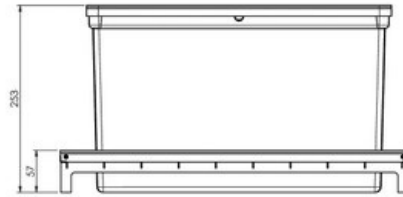

Scannez-moi pour retrouver la fiche produit !

Spécifications techniques

Matériau & Coloris

Matériau	Aluminium / Polymère
Couleur	Titanium

Dimensions & Poids

Largeur (en mm)	811-825
Hauteur (en mm)	260
Profondeur (en mm)	472
Dimension sous-meuble (en mm)	900
Poids net (en kg)	6

Informations complémentaires

Installation	À poser
Nombre de bacs	4
Contenance (en L)	2 x 25 + 2 x 12
Type d'ouverture	Manuelle

luisina
DESIGN

La Boisinière - 35530 Servon-sur-Vilaine

Tél : 02 99 00 24 24

SIRET 31828963400038 - RCS Rennes B 318 289 634 - TVA FR41318289634