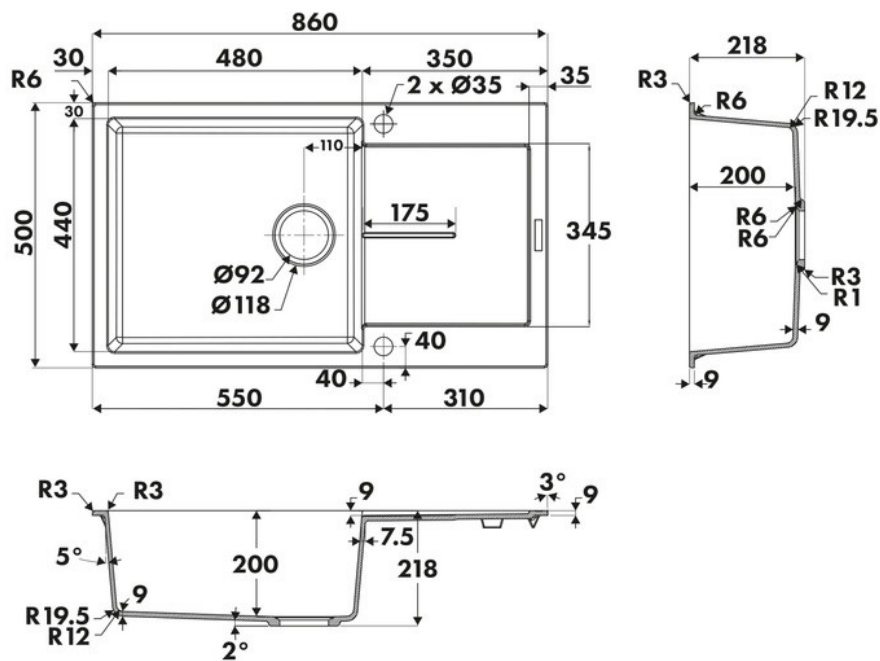

Dimensions & Poids

| | |
|-----------------------------------|-----|
| Largeur (en mm) | 860 |
| Profondeur (en mm) | 500 |
| Dimension mini sous-évier (en mm) | 600 |
| Largeur encastrement (en mm) | 840 |
| Profondeur encastrement (en mm) | 480 |
| Largeur cuve (en mm) | 480 |
| Profondeur cuve (en mm) | 440 |
| Hauteur cuve (en mm) | 200 |

Diamètre bonde cuve (en mm) 90

Rayon angle (en mm) 10

Poids net (en kg) 17

📄 Informations complémentaires

Type d'évier À encastrer

Nombre de bacs 1 grand bac

Type vidage Automatique chromé

Trop plein Oui

Montage robinetterie sur évier Oui

Positionnement égouttoir Réversible

Nombre trous prépercés par côté 1

Nombre d'égouttoirs 1

Norme EN13310

Code EAN 3537390603674

Nouveautés Oui

Marque Luisina