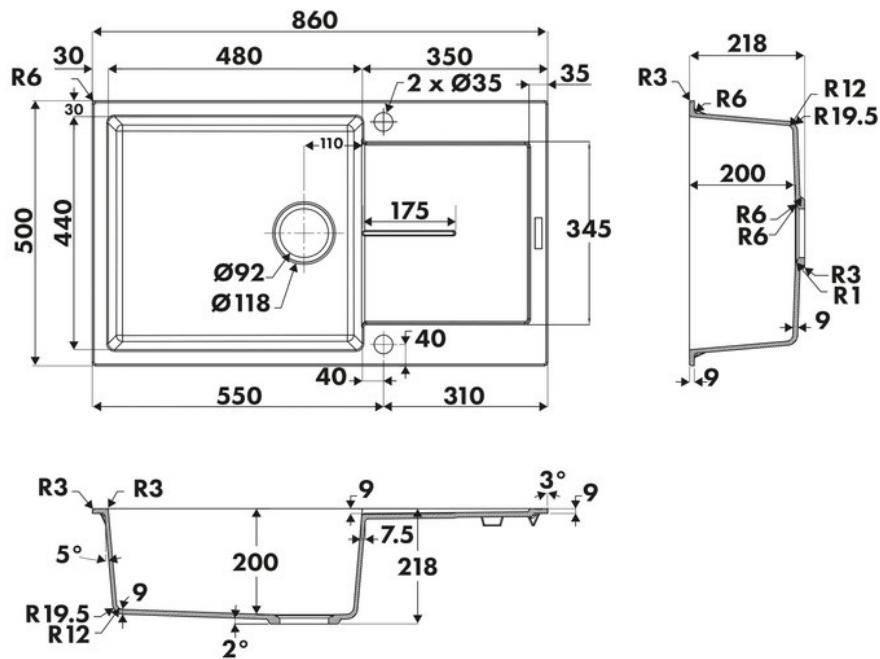

## Spécifications techniques

### Dimensions & Poids

Largeur (en mm)	860
Profondeur (en mm)	500
Dimension mini sous-évier (en mm)	600
Largeur encastrement (en mm)	840
Profondeur encastrement (en mm)	480
Largeur cuve (en mm)	480
Profondeur cuve (en mm)	440

Hauteur cuve (en mm)	200
Diamètre bonde cuve (en mm)	90
Rayon angle (en mm)	10
Poids net (en kg)	17

## 📄 Informations complémentaires

Type d'évier	À encastrer
Nombre de bacs	1 grand bac
Type vidage	Manuel chromé
Trop plein	Oui
Montage robinetterie sur évier	Oui
Positionnement égouttoir	Réversible
Nombre trous prépercés par côté	1
Nombre d'égouttoirs	1
Norme	EN13310
Code EAN	3537390603674
Marque	Luisina