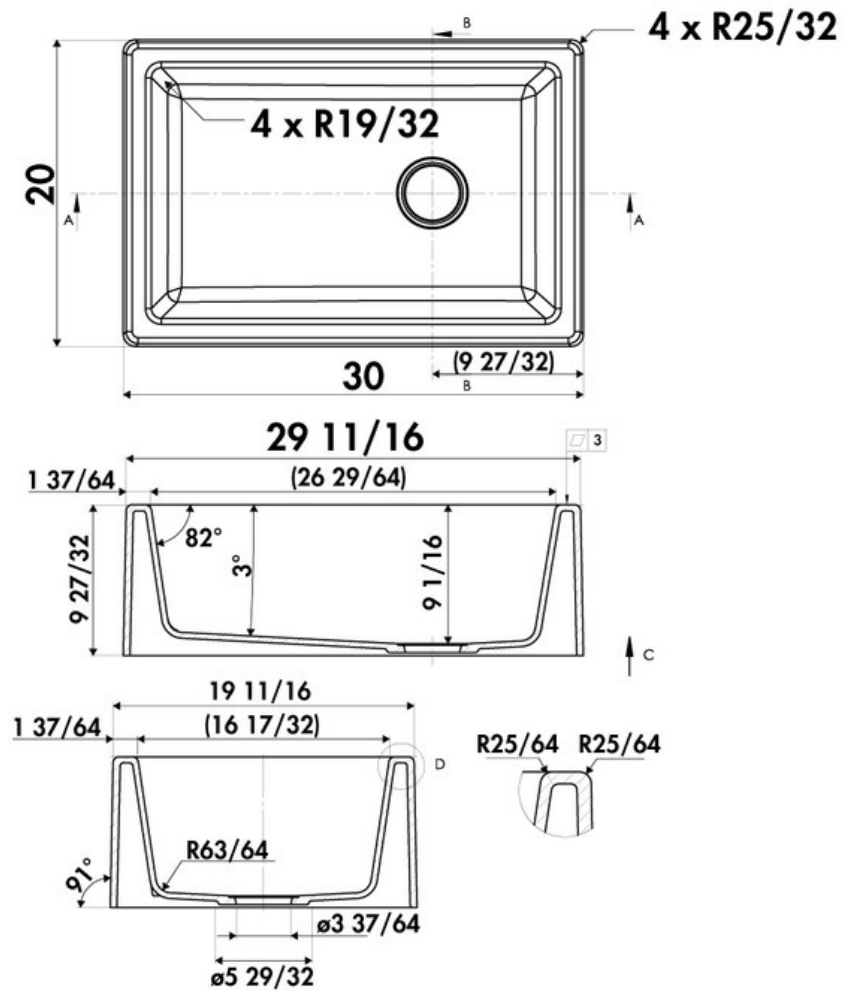

Trop plein

Non

Montage robinetterie sur évier

Non

Norme

EN13310

Code EAN

3537390484143

Marque

Luisina

luisina
DESIGN

La Boisinière - 35530 Servon-sur-Vilaine

Tél : 02 99 00 24 24

SIRET 31828963400038 - RCS Rennes B 318 289 634 - TVA FR41318289634

SCD LUISINA © 1989-2024