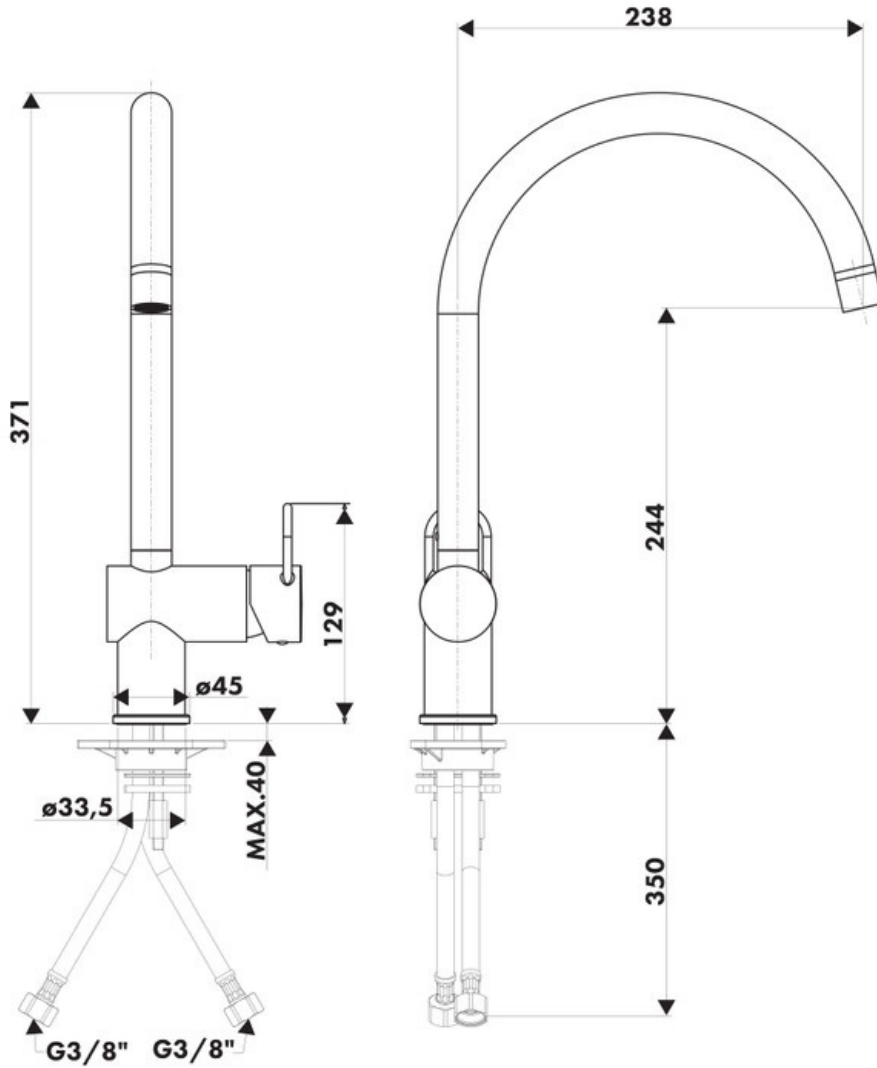

RC0008994

RC0008994

Mitigeur avec cartouche céramique, débit à 15,7L/mn à 3 bars. Flexibles fixes.

Scannez-moi pour retrouver la fiche produit !

Spécifications techniques

Matériau & Coloris

Matériau	Laiton
Couleur	Noir / Cuivre

Dimensions & Poids

Hauteur (en mm)	371
Hauteur sous bec (en mm)	244
Longueur de bec (en mm)	238
Diamètre base (en mm)	45
Perçage (en mm)	35

Informations complémentaires

Type de modèle	Mitigeur
Type de bec	Bec pivotant
Douchette	Sans douchette
Mécanisme	Cartouche à disque céramique
Limiteur de température	Oui

Economiseur d'eau	Oui
Raccordement	Flexible 3/8
Degré de rotation (°)	180
Débit à 3 bars(L/mn)	15.7
Norme	ACS
Code EAN	3537390604039
Nouveautés	Oui

luisina
DESIGN

La Boisinière - 35530 Servon-sur-Vilaine