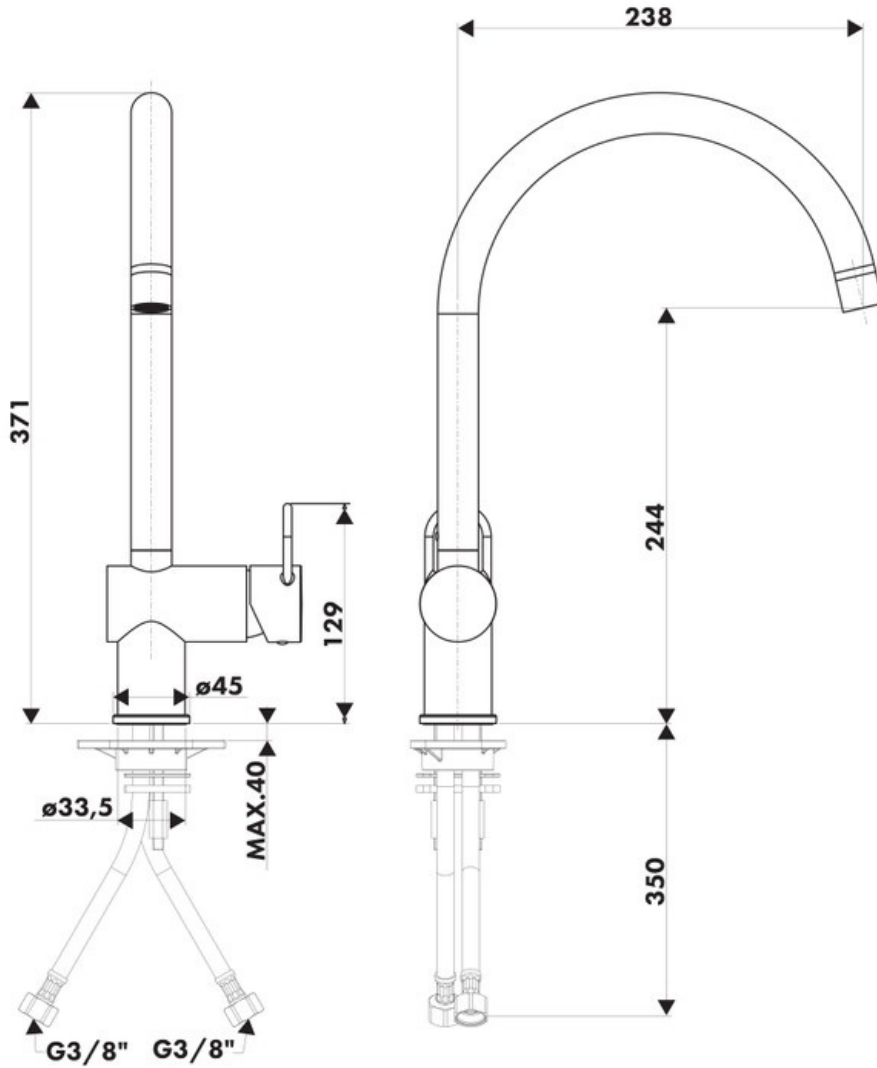

RC0008994

RC0008994

Mitigeur avec cartouche céramique, débit à 15,7L/mn à 3 bars. Flexibles fixes.

Scannez-moi pour
retrouver la fiche produit !

Spécifications techniques

🔗 Matériau & Coloris

Matériau	Laiton
Couleur	Noir / Cuivre

📏 Dimensions & Poids

Hauteur (en mm)	371
Hauteur sous bec (en mm)	244
Longueur de bec (en mm)	238
Diamètre base (en mm)	45
Perçage (en mm)	35

📄 Informations complémentaires

Type de modèle	Mitigeur
Type de bec	Bec pivotant
Douchette	Sans douchette
Mécanisme	Cartouche à disque céramique
Limiteur de température	Oui

Economiseur d'eau	Oui
Raccordement	Flexible 3/8
Degré de rotation (°)	180
Débit à 3 bars(L/mn)	15.7
Norme	ACS
Code EAN	3537390604039
Nouveautés	Oui

luisina
DESIGN

La Boisinière - 35530 Servon-sur-Vilaine