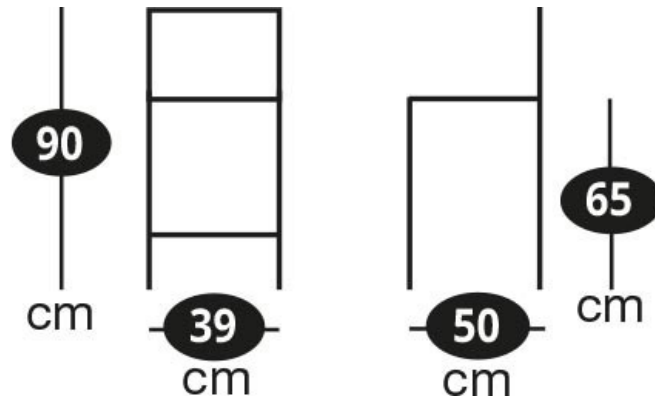

Code EAN

3537390608839

Disponibilité

Produit stocké

Nouveautés

Oui

luisina
DESIGN

La Boisinière - 35530 Servon-sur-Vilaine

Tél : 02 99 00 24 24

SIRET 31828963400038 - RCS Rennes B 318 289 634 - TVA FR41318289634

SCD LUISINA © 1989-2024