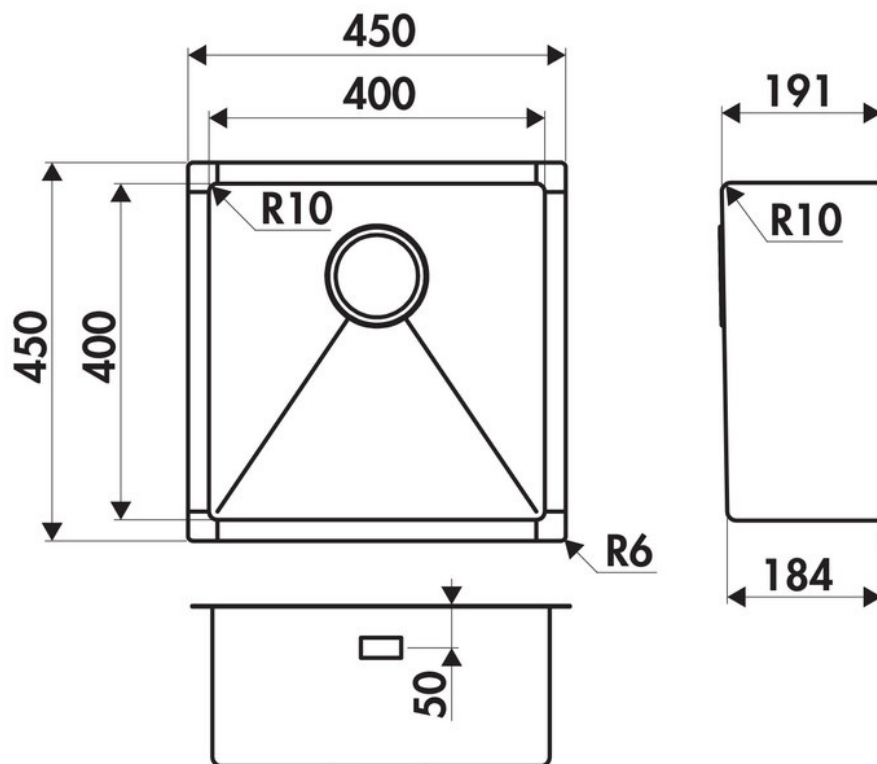

Dimensions & Poids

Largeur (en mm)	450
Profondeur (en mm)	450
Dimension mini sous-évier (en mm)	600
Largeur encastrement (en mm)	400
Profondeur encastrement (en mm)	400
Largeur cuve (en mm)	400
Profondeur cuve (en mm)	400
Hauteur cuve (en mm)	191
Diamètre bonde cuve (en mm)	90

Montage robinetterie sur évier

Non

Norme

EN13310

Code EAN

3537390367064

Marque

Luisina