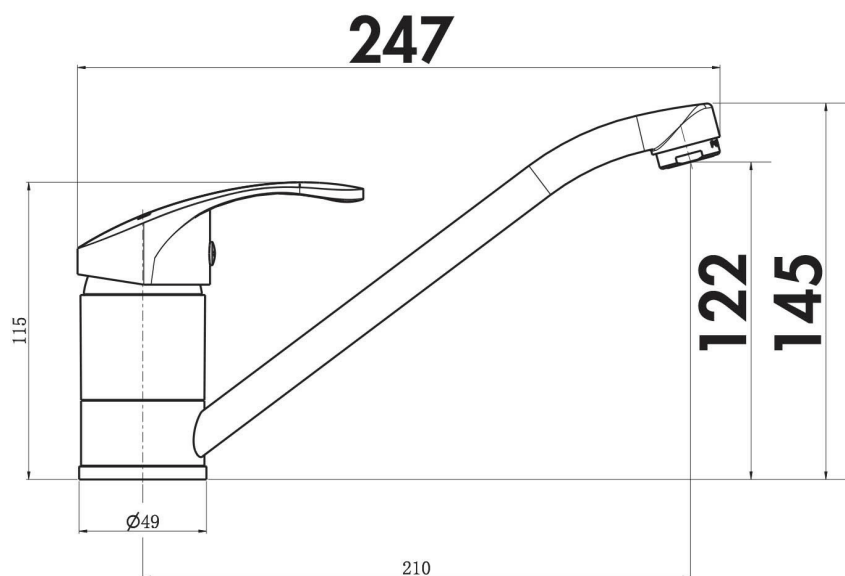

Matériau	Laiton
Couleur	Noir

Dimensions & Poids

Hauteur (en mm)	247
Hauteur sous bec (en mm)	122
Longueur de bec (en mm)	210
Diamètre base (en mm)	49
Perçage (en mm)	35
Poids net (en kg)	0.88

Informations complémentaires

Type de modèle	Mitigeur
----------------	----------

Type de bec	Bec pivotant
Douchette	Sans douchette
Mécanisme	Cartouche à disque céramique
Raccordement	Flexible 3/8
Degré de rotation (°)	360
Norme	ACS
Nouveautés	Oui
Code EAN	3537390725444