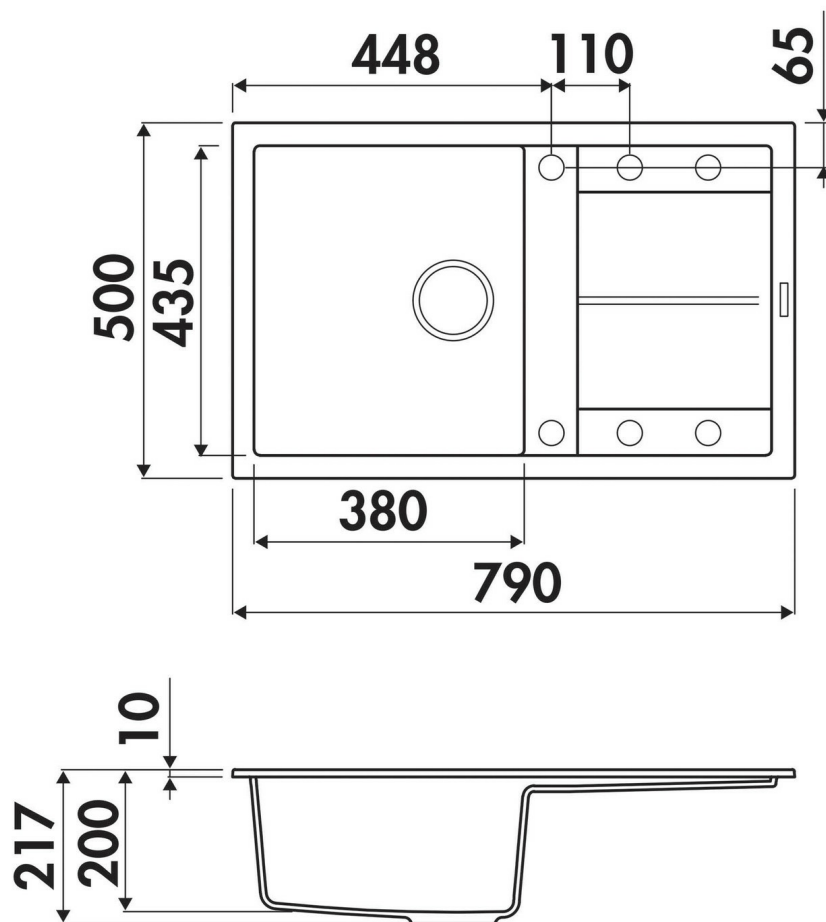

Maestoso Ivoire

EV910Q30S02

Evier à encastrer Luisina 1 bac, 1 égouttoir coloris Ivoire

Evier à encastrer Luisigranit avec vidage manuel chromé.

Scannez-moi pour
retrouver la fiche produit !

Spécifications techniques

Matériau & Coloris

Matériau	Luisigranit
Couleur	Beige
Couleur évier	Ivoire

Dimensions & Poids

Largeur (en mm)	790
Profondeur (en mm)	500
Dimension sous meuble (en mm)	500
Largeur encastrement (en mm)	770
Profondeur encastrement (en mm)	480
Largeur cuve (en mm)	380
Profondeur cuve (en mm)	435
Hauteur cuve (en mm)	200

Diamètre bonde cuve (en mm)	90
Rayon angle (en mm)	10
Poids net (en kg)	10
Largeur cuve principale (en mm)	380

Informations complémentaires

Type d'évier	À encastrer
Nombre de bacs	1 bac
Type vidage	Manuel chromé
Trop plein	Oui
Montage robinetterie sur évier	Oui
Positionnement égouttoir	Réversible
Nombre trous prépercés par côté	3
Nombre d'égouttoirs	1
Norme	EN13310
Code EAN	3537390675053
Nouveautés	Oui
Marque	Luisina