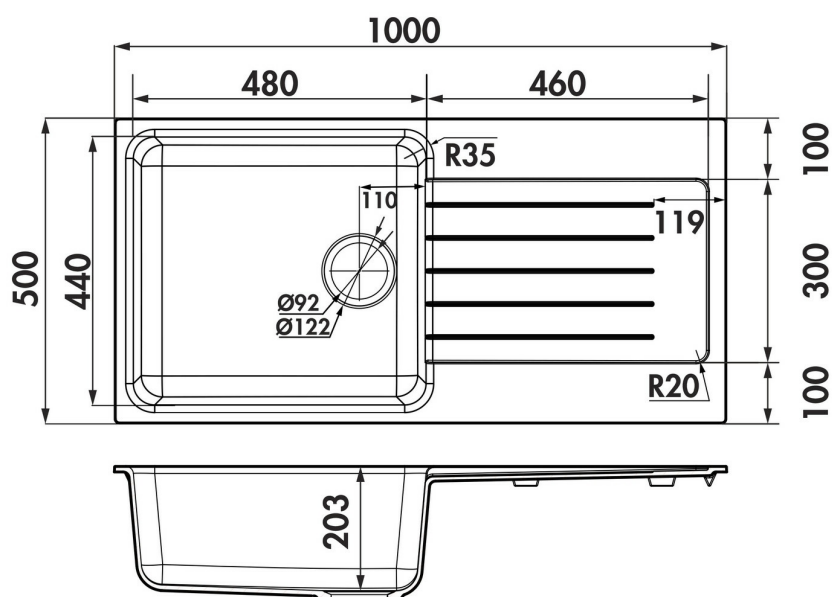

### Dimensions & Poids

Largeur (en mm)	1000
Profondeur (en mm)	500
Dimension sous meuble (en mm)	600
Largeur encastrement (en mm)	980
Profondeur encastrement (en mm)	480
Largeur cuve (en mm)	480
Profondeur cuve (en mm)	440

Hauteur cuve (en mm)	203
Diamètre bonde cuve (en mm)	92
Rayon angle (en mm)	35
Largeur cuve principale (en mm)	480

## **ⓘ Informations complémentaires**

Type d'évier	À encastrer
Nombre de bacs	1 grand bac
Type vidage	Manuel chromé
Trop plein	Non
Montage robinetterie sur évier	Non
Positionnement égouttoir	Réversible
Norme	EN13310
Code EAN	3537390672243
Nouveautés	Oui
Marque	Luisina