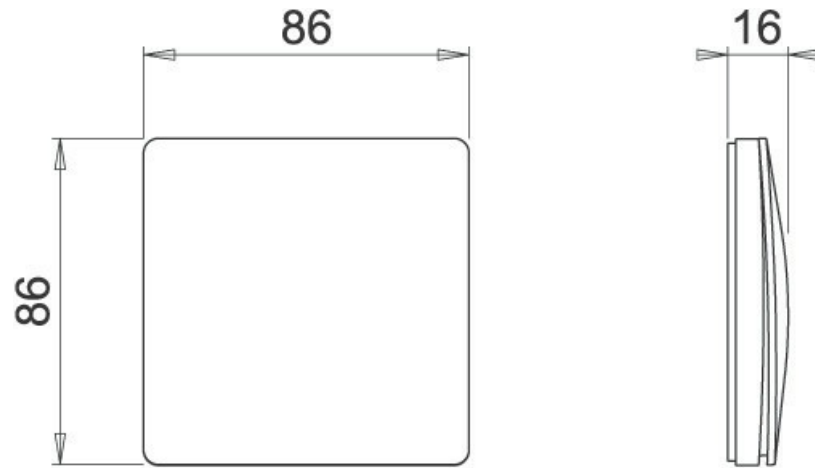

Scannez-moi pour
retrouver la fiche produit !

Spécifications techniques

Matériau & Coloris

Couleur Noir

Dimensions & Poids

Longueur (en mm) 86

Largeur (en mm) 86

Epaisseur (en mm) 16

Informations complémentaires

Type d'interrupteur Poussoir

Tension (volt) 24

Puissance (watt) 30

Code EAN 3537390628417

luisina
DESIGN

La Boisinière - 35530 Servon-sur-Vilaine

Tél : 02 99 00 24 24