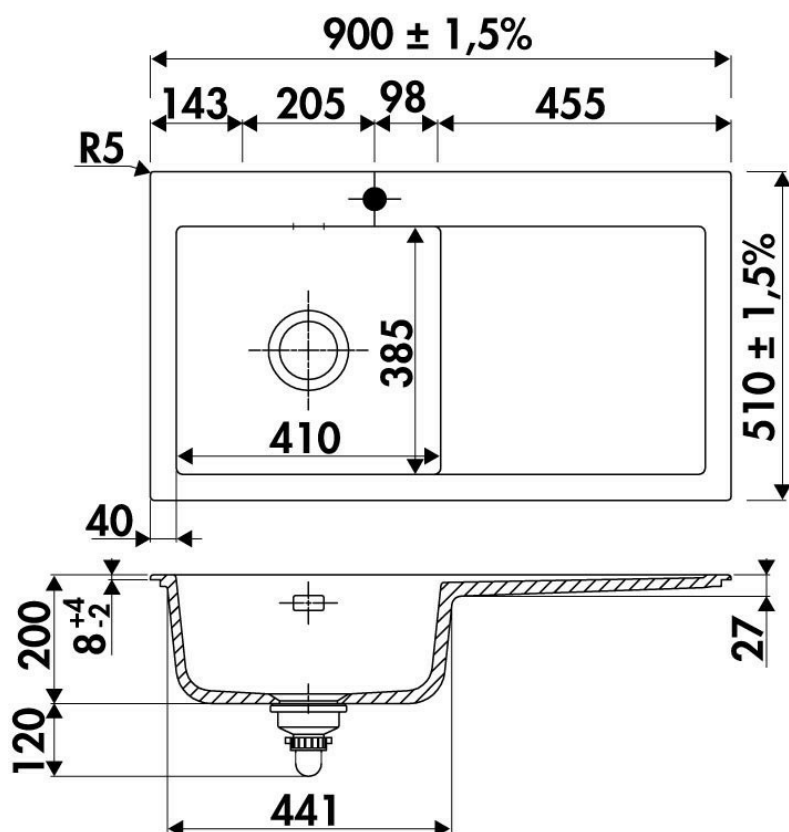

Amor Nigra

EV507Q09K02

Evier à encastrer Luisina 1 bac, 1 égouttoir coloris Nigra

Evier à encastrer Luisiceram avec vidage manuel chromé. Sur les 3 emplacements de perçage, 1 est percé et 2 sont prépercés.

Scannez-moi pour
retrouver la fiche produit !

Spécifications techniques

Matériau & Coloris

Matériau	Luisiceram
Couleur	Noir
Couleur évier	Nigra

Dimensions & Poids

Largeur (en mm)	900
Profondeur (en mm)	510
Dimension sous meuble (en mm)	500
Largeur encastrement (en mm)	870
Profondeur encastrement (en mm)	480
Largeur cuve (en mm)	410
Profondeur cuve (en mm)	385
Hauteur cuve (en mm)	200

Diamètre bonde cuve (en mm)	90
Poids net (en kg)	28.2
Largeur cuve principale (en mm)	410

📘 Informations complémentaires

Type d'évier	À encastrer
Nombre de bacs	1 bac
Type vidage	Manuel chromé
Trop plein	Oui
Montage robinetterie sur évier	Oui
Positionnement égouttoir	Droite
Nombre trous prépercés par côté	1
Nombre d'égouttoirs	1
Norme	EN13310
Code EAN	3537390725994
Marque	Luisina