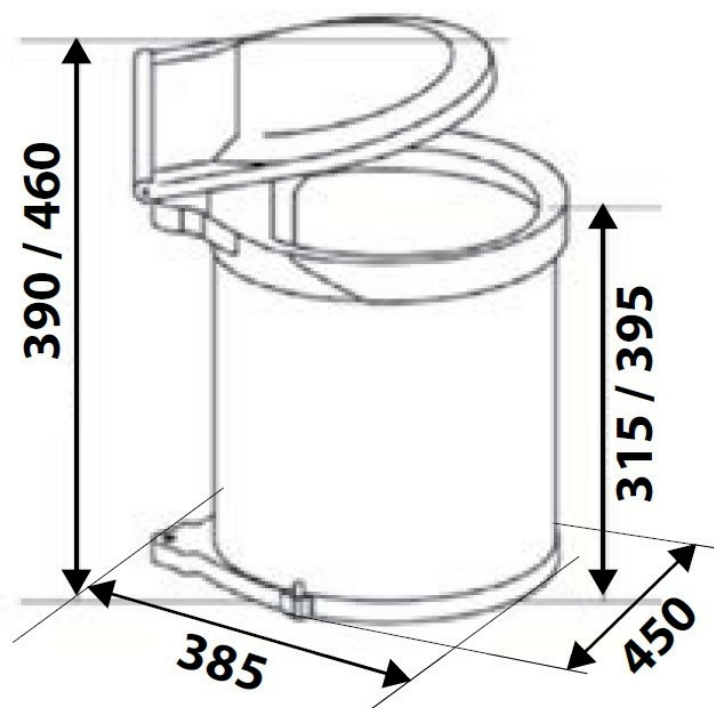

Spin 40 L

AC032F20S01

Poubelle monobac 40 litres

Poubelle grande capacité et solide grâce à sa structure acier idéale pour un sous évier. Poids supporté par le meuble et non la façade. Possibilité d'installer deux sacs poubelle grâce à sa bague crantée.

Scannez-moi pour
retrouver la fiche produit !

Spécifications techniques

Matériau & Coloris

Matériau	Polymère
Couleur	Gris anthracite

Dimensions & Poids

Largeur (en mm)	450
Hauteur (en mm)	460
Profondeur (en mm)	385
Dimension sous-meuble (en mm)	500
Poids net (en kg)	4.1

Informations complémentaires

Installation	À visser
Nombre de bacs	1

Contenance (en L)	40
Type d'ouverture	Automatique
Code EAN	3537390673004
Nouveautés	Oui

luisina
DESIGN

La Boisinière - 35530 Servon-sur-Vilaine