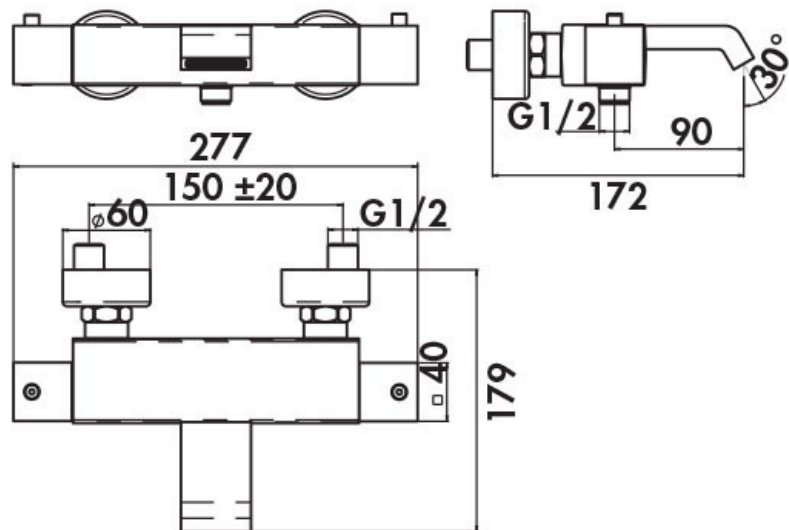

Mitigeur Solido

SL000101015

Mitigeur équipé d'un blocage de sécurité à 38°C.

Scannez-moi pour
retrouver la fiche produit !

Spécifications techniques

Matériau & Coloris

Matériau	Laiton
Couleur	Chromé

Dimensions & Poids

Largeur (en mm)	277
Profondeur (en mm)	179
Entraxe (en mm)	150 ± 20

Informations complémentaires

Type de modèle	Mitigeur bain douche
Installation	Murale sans encastrement
Limiteur de température	Oui
Sécurité anti-brûlure	Blocage de sécurité 38°C
Clapet anti-retour	Oui
Inverseur poignée	Oui

Code EAN

8018014013390

luisina
DESIGN

La Boisinière - 35530 Servon-sur-Vilaine

Tél : 02 99 00 24 24

SIRET 31828963400038 - RCS Rennes B 318 289 634 - TVA FR41318289634

SCD LUISINA © 1989-2024