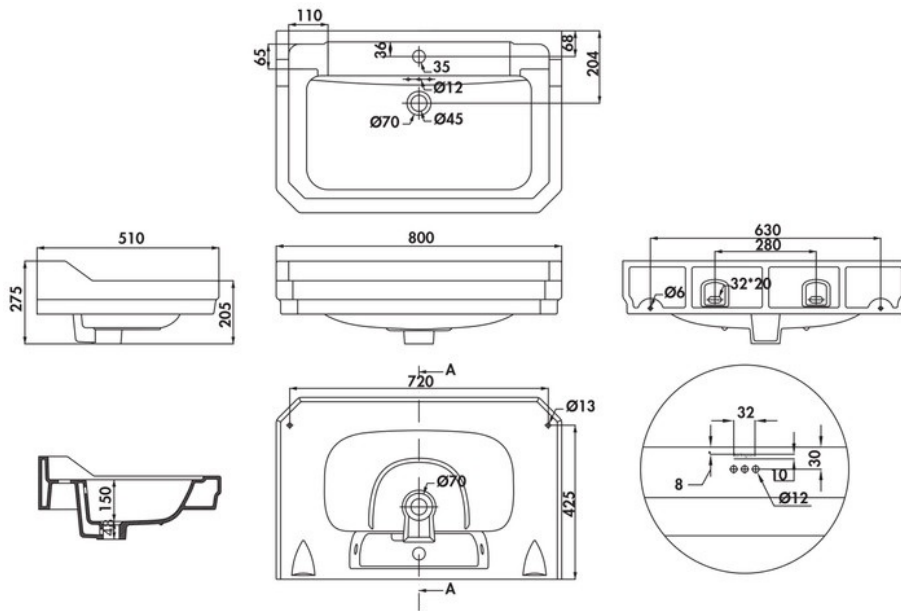

Lavabo Edouardien

B181TH

Lavabo à poser avec trop-plein et plage de robinetterie - 1 trou de robinet.
À combiner avec un piètement.

Scannez-moi pour
retrouver la fiche produit !

Spécifications techniques

Matériau & Coloris

Matériau	Céramique
Couleur	Blanc

Dimensions & Poids

Longueur (en mm)	800
Largeur (en mm)	510
Hauteur (en mm)	275
Diamètre bonde (en mm)	45
Poids net (en kg)	22.5

Informations complémentaires

Installation	À poser
Plage robinetterie	Oui - Percé
Trop plein	Oui
Vidage	Livré sans vidage
Code EAN	5055806010413