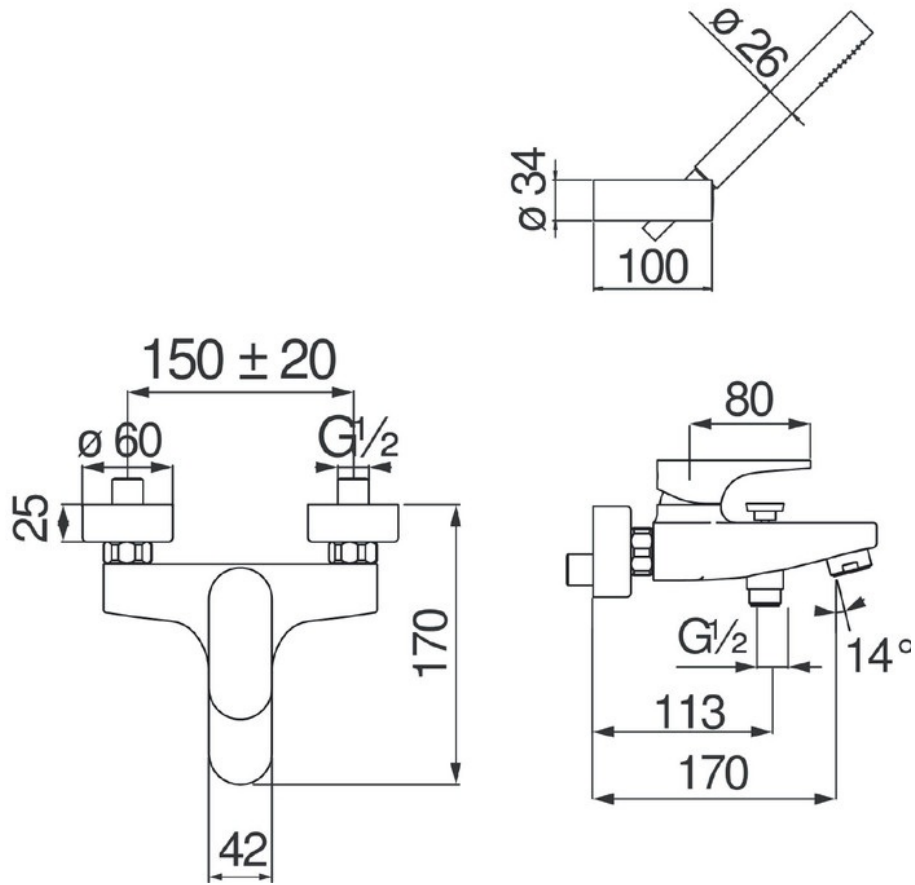

Mitigeur Yoyo

YO126110BM

Mitigeur équipé d'un blocage de sécurité à 38°C.

Scannez-moi pour
retrouver la fiche produit !

Spécifications techniques

Matériau & Coloris

Matériau	Laiton
Couleur	Noir

Dimensions & Poids

Profondeur (en mm)	170
Flexible de douche (en mm)	1500
Diamètre base (en mm)	Ø 60
Entraxe (en mm)	150 ± 20

Informations complémentaires

Type de modèle	Mitigeur bain douche
Installation	Murale sans encastrement
Douchette	Douchette mobile monojet
Support douchette	Orientable
Sécurité anti-brûlure	Blocage de sécurité 38°C
Inverseur poignée	Oui