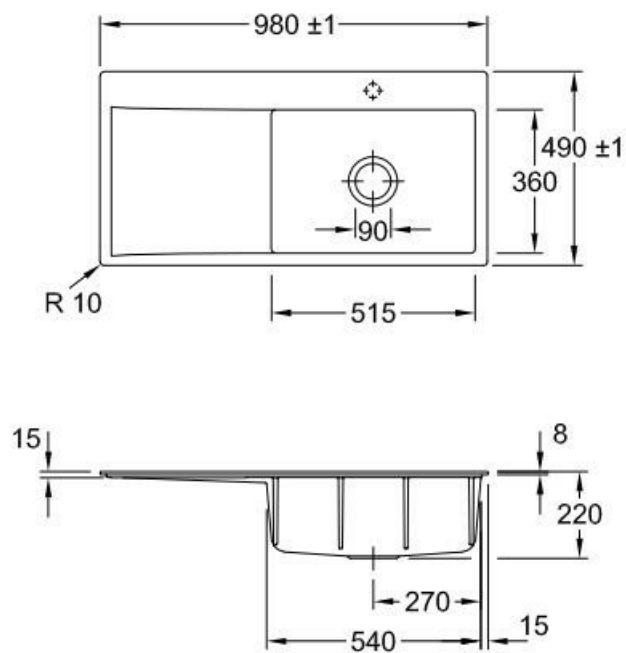

Subway Flat Graphite

EV33612FI4

Evier à fleur Villeroy & Boch 1 grand bac, 1 égouttoir coloris Graphite

Diamètre de perçage pour la manette de vidage : 35 mm. Evier à fleur Luisiceram avec vidage automatique chromé.

Scannez-moi pour
retrouver la fiche produit !

Spécifications techniques

Matériau & Coloris

Matériau	Luisiceram
Couleur	Gris foncé
Couleur évier	Graphite

Dimensions & Poids

Largeur (en mm)	980
Profondeur (en mm)	490
Dimension sous meuble (en mm)	600
Largeur encastrement (en mm)	970
Profondeur encastrement (en mm)	480
Largeur cuve (en mm)	515
Profondeur cuve (en mm)	360

Hauteur cuve (en mm)	220
Diamètre bonde cuve (en mm)	90
Poids net (en kg)	23
Largeur cuve principale (en mm)	515

ⓘ Informations complémentaires

Type d'évier	À fleur
Nombre de bacs	1 grand bac
Type vidage	Automatique chromé
Trop plein	Oui
Montage robinetterie sur évier	Oui
Positionnement égouttoir	Gauche
Nombre d'égouttoirs	1
Norme	EN13310
Code EAN	4062373797792
Marque	Villeroy & Boch