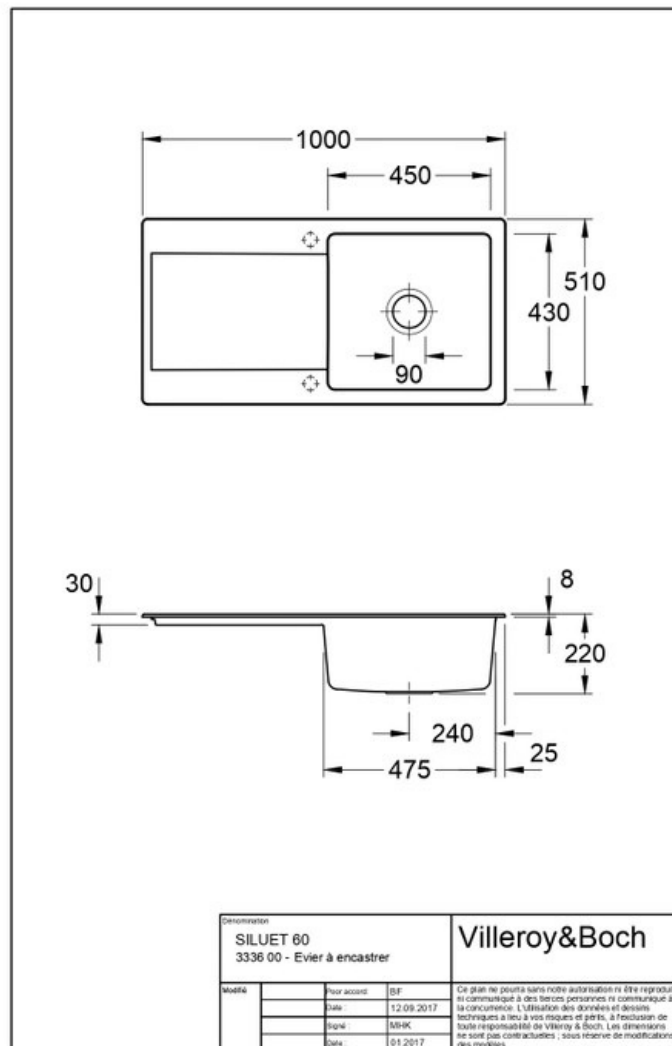

🧱 Matériau & Coloris

Matériau	Luisiceram
Couleur	Taupe
Couleur évier	Almond

📏 Dimensions & Poids

Largeur (en mm)	1000
Profondeur (en mm)	510
Dimension mini sous-évier (en mm)	600
Largeur cuve (en mm)	475
Profondeur cuve (en mm)	430
Hauteur cuve (en mm)	220
Diamètre bonde cuve (en mm)	90
Poids net (en kg)	27.75

Montage robinetterie sur évier

Oui

Positionnement égouttoir

Réversible

Nombre trous prépercés par côté

2

Nombre d'égouttoirs

1

Norme

EN13310

Code EAN

3537390485850

Marque

Villeroy & Boch

luisina
DESIGN

La Boisinière - 35530 Servon-sur-Vilaine