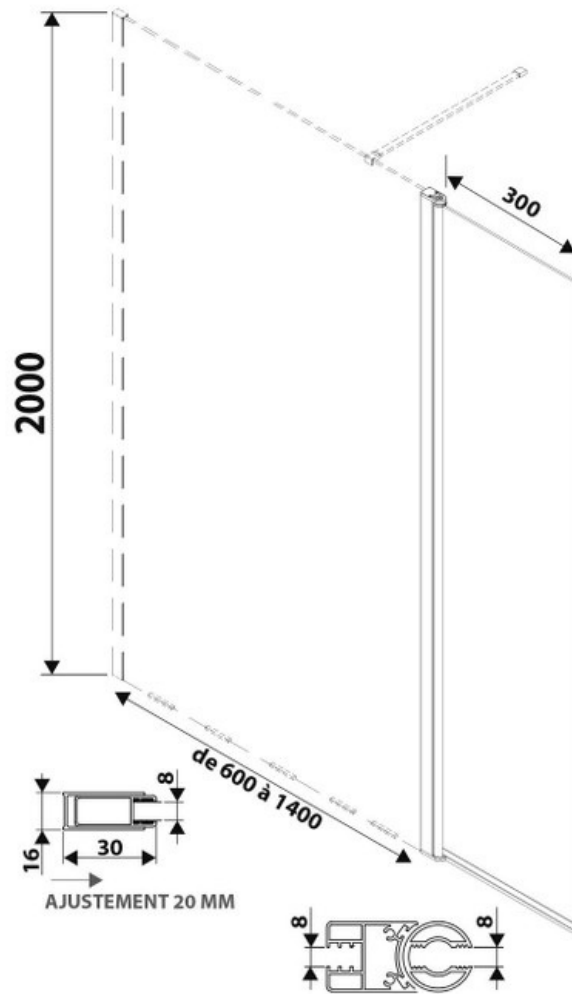

Réversible

Oui

Profilés

Chromé

Support mural

Chromé

Traitement anticalcaire

Oui

Code EAN

3537390371689

luisina
DESIGN

La Boisinière - 35530 Servon-sur-Vilaine

Tél : 02 99 00 24 24

SIRET 31828963400038 - RCS Rennes B 318 289 634 - TVA FR41318289634

SCD LUISINA © 1989-2024