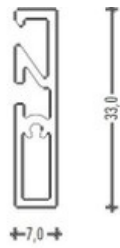

Poncho

ZC PA12 075

Scannez-moi pour
retrouver la fiche produit !

Spécifications techniques

Matériau & Coloris

Matériau	Aluminium
Couleur	Inox brossé

Dimensions & Poids

Longueur (en mm)	1200
Poids net (en kg)	0.059

Informations complémentaires

Code EAN	3537390211541
----------	---------------

> Section de la barre
de fond de hotte simple

> Exemple de fixation
de la barre de fond de hotte
simple

> Assemblage de la barre
de fond de hotte