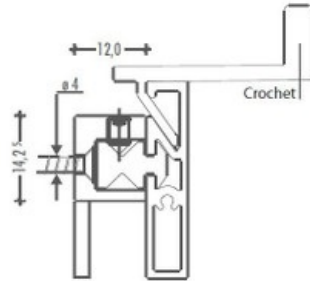

Poncho

ZC PA12 075

Scannez-moi pour
retrouver la fiche produit !

Spécifications techniques

Matériau & Coloris

Matériau	Aluminium
Couleur	Inox brossé

Dimensions & Poids

Longueur (en mm)	1200
Poids net (en kg)	0.059

Informations complémentaires

Code EAN	3537390211541
----------	---------------

> Section de la barre
de fond de hotte simple

> Exemple de fixation
de la barre de fond de hotte
simple

> Assemblage de la barre
de fond de hotte