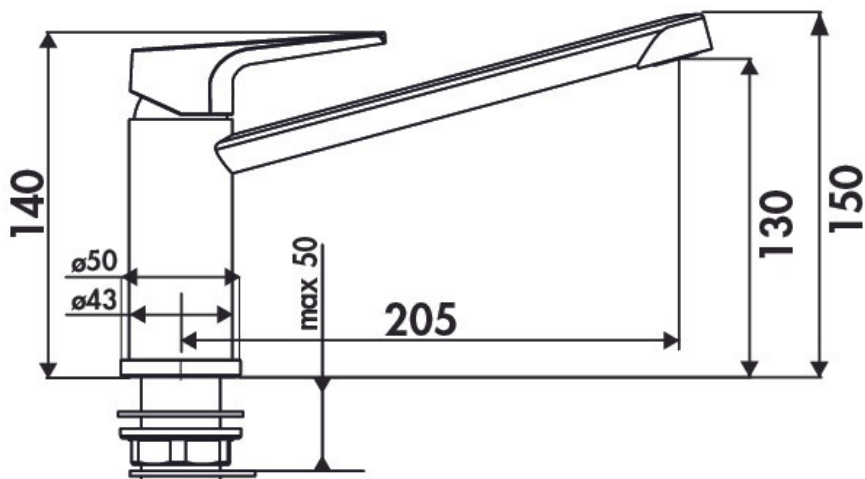

RC84113 015

RC84113 015

Mitigeur avec cartouche céramique, débit à 12,4L/mn à 3 bars. Flexibles fixes. Norme NF certifiée. Classement ECAU : E0 C2 A2 U3

Scannez-moi pour
retrouver la fiche produit !

Spécifications techniques

Matériau & Coloris

Matériau	Laiton
Couleur	Chromé

Dimensions & Poids

Hauteur (en mm)	150
Hauteur sous bec (en mm)	130
Longueur de bec (en mm)	205
Diamètre base (en mm)	50
Perçage (en mm)	35
Poids net (en kg)	1.28

Informations complémentaires

Type de modèle	Mitigeur
Type de bec	Bec pivotant
Douchette	Sans douchette
Mécanisme	Cartouche à disque céramique

Limiteur de température	Oui
Economiseur d'eau	Oui
Raccordement	Flexible 3/8
Degré de rotation (°)	360
Débit à 3 bars(L/mn)	12.4
Norme	ACS et NF - Classement ECAU : E0 C2 A2 U3
Code EAN	3537390365350