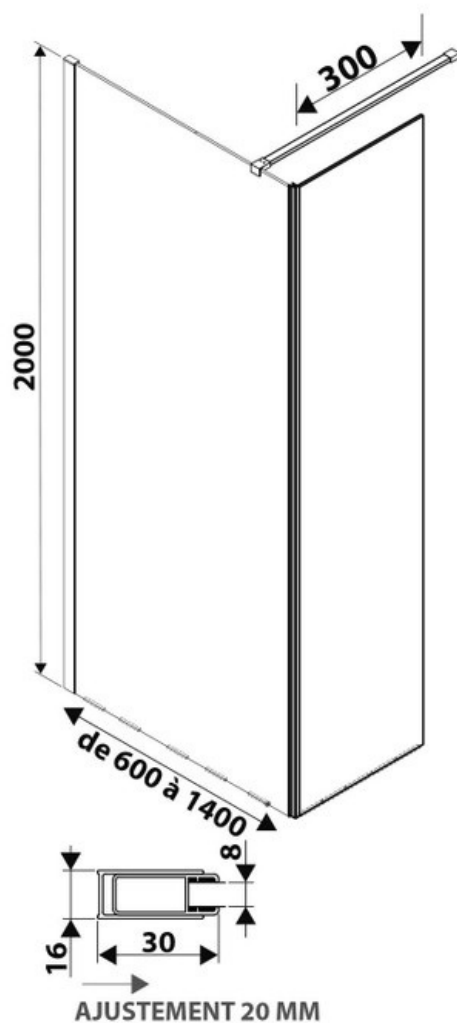

Paroi de douche Lyora+30

SP389371 015

Verre trempé de 8 mm avec traitement anticalcaire. Paroi livrée avec support mural chromé.

Scannez-moi pour
retrouver la fiche produit !

Spécifications techniques

Matériau & Coloris

Matériau	Verre
Couleur	Verre transparent / sablé

Dimensions & Poids

Longueur (en mm)	1400
Hauteur (en mm)	2000
Epaisseur (en mm)	8
Réglable en longueur (en mm)	1380 à 1400
Catégorie dimension paroi (en mm)	Plus de 1200

Informations complémentaires

Type de paroi	Paroi fixe et volet fixe
Accès douche	Droite ou gauche
Réversible	Oui
Profilés	Chromé

luisina
DESIGN

La Boisinière - 35530 Servon-sur-Vilaine

Tél : 02 99 00 24 24